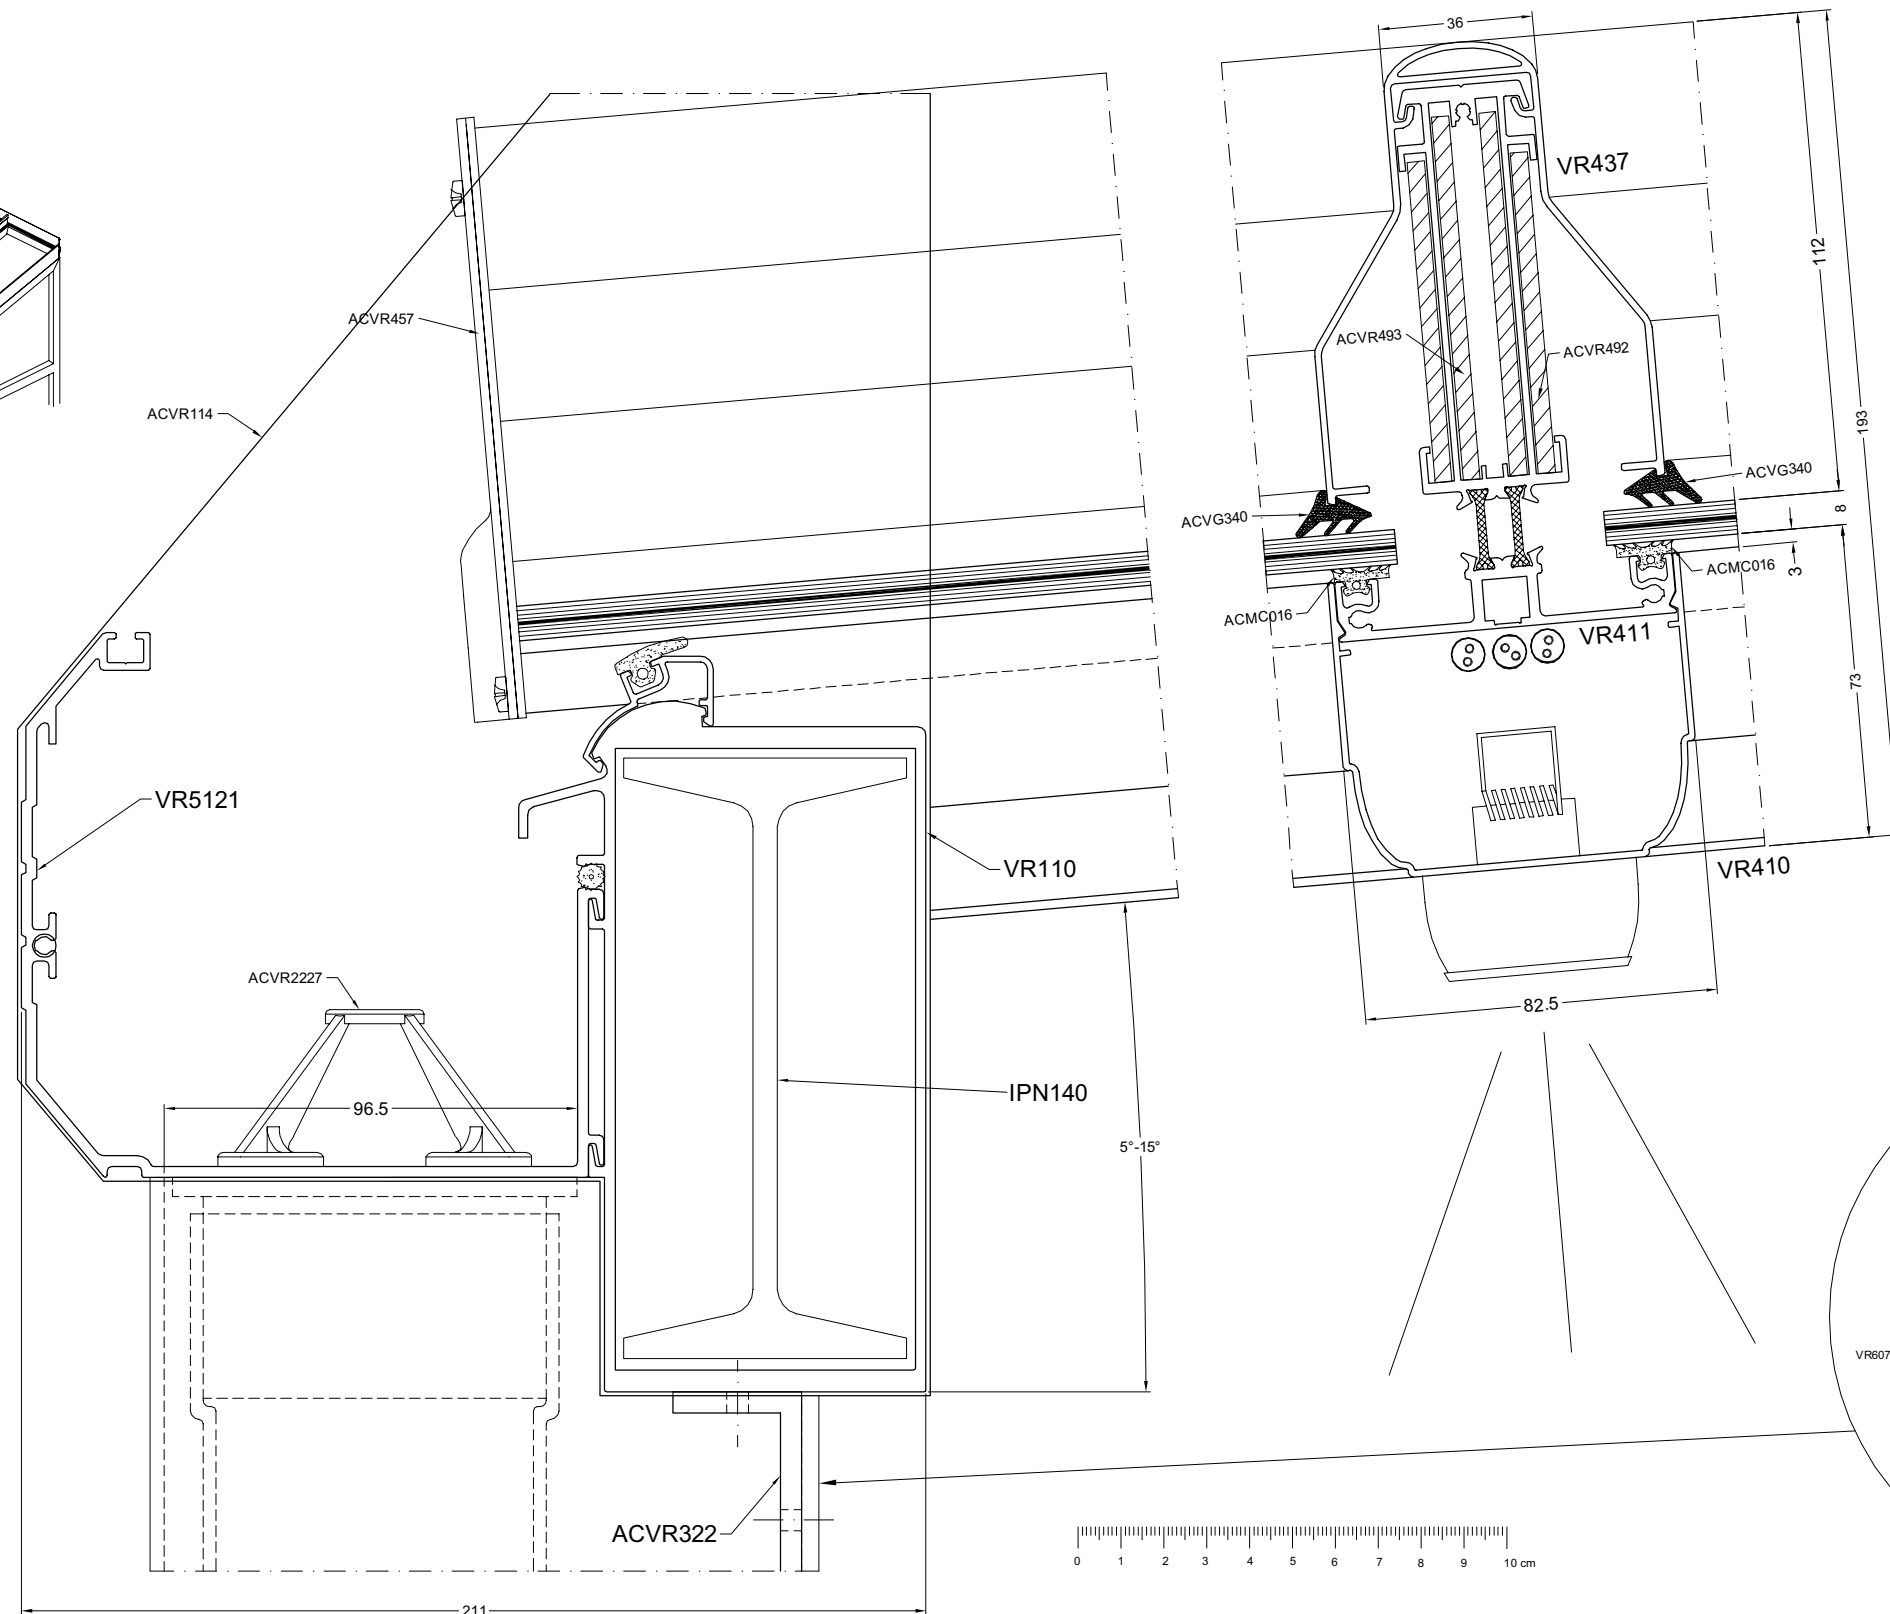

ADDENDUM VR400 ENKEL GLAS
ADDENDA VR400 VITRAGE SEUL
ADDENDA VR400 EINIGE VERGLASUNG
ADDENDUM VR400 SINGLE GLAZING

DOORSNEDE - COUPE - SCHNITT - SECTION

3

4

DOORSNEDE - COUPE - SCHNITT - SECTION