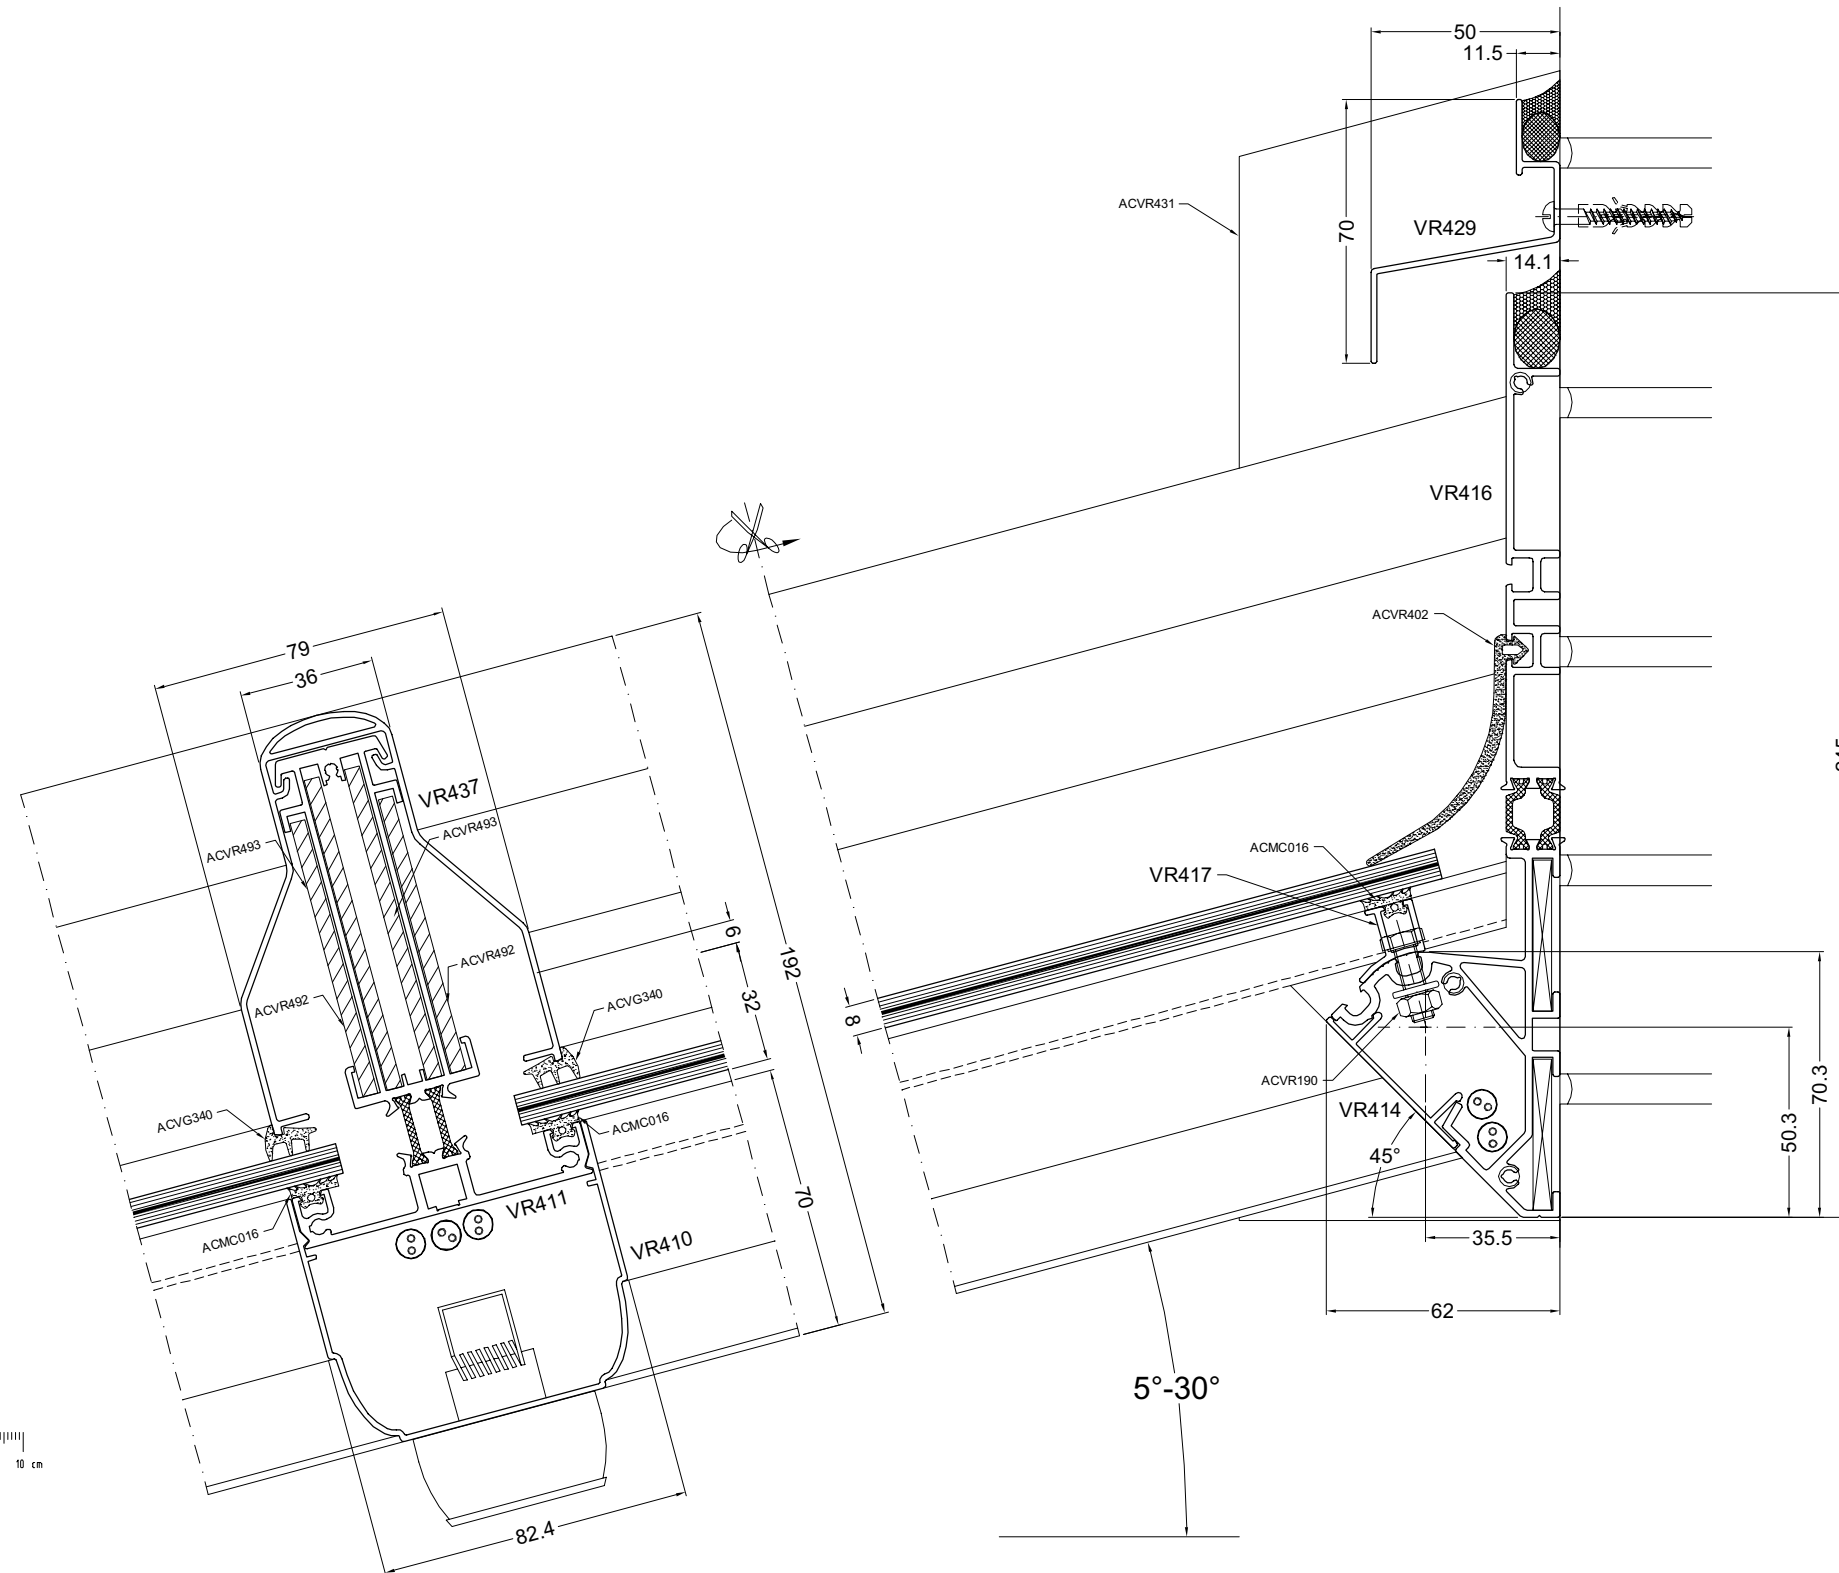

ADDENDUM VR400 ENKEL GLAS
ADDENDA VR400 VITRAGE SEUL
ADDENDA VR400 EINIGE VERGLASUNG
ADDENDUM VR400 SINGLE GLAZING

DOORSNEDE - COUPE - SCHNITT - SECTION

3

4

DOORSNEDE - COUPE - SCHNITT - SECTION