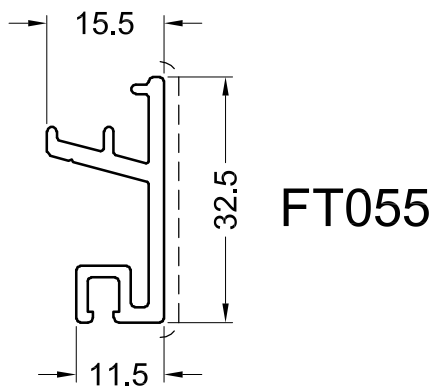

VLEUGELPROFIELEN
OUVRANTS

FT02