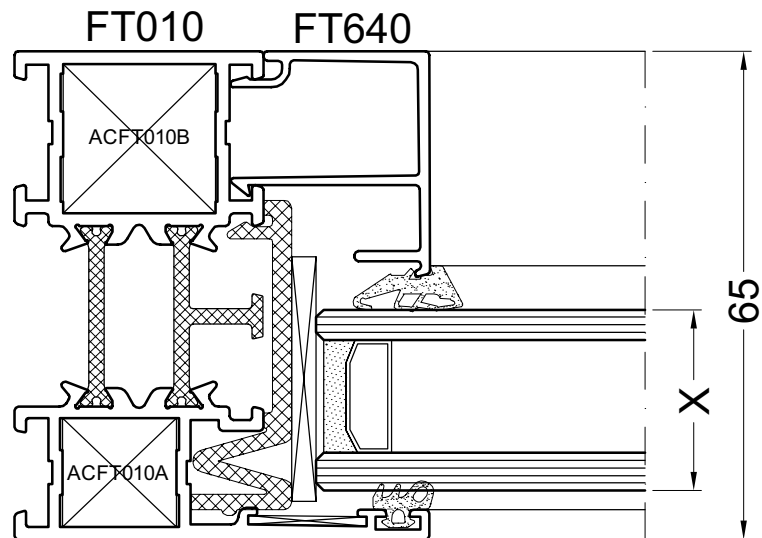

DOORSNEDE - COUPE

door06VD

**GLASTABEL
TABLE DE VITRAGE**

DOORSNEDE - COUPE

Glasdikte (X) Epaisseur de vitrage (X) Glas dicke (X) Glazing thickness (X)	Rubber buiten Joint de vitrage extérieur Glasanlage dichtung aussen Glazing gasket outside	Rubber binnen Joint de vitrage intérieur Glas dichtung innen Glazing gasket inside	Glaslat Latte à vitrage Glasleiste Glazing bead
22	ACFT031N	ACFT340N	FT640
23	ACFT031N	ACFT034N	FT640
24	ACFT031N	ACFT033N	FT640
25	ACFT031N	ACFT032N	FT640