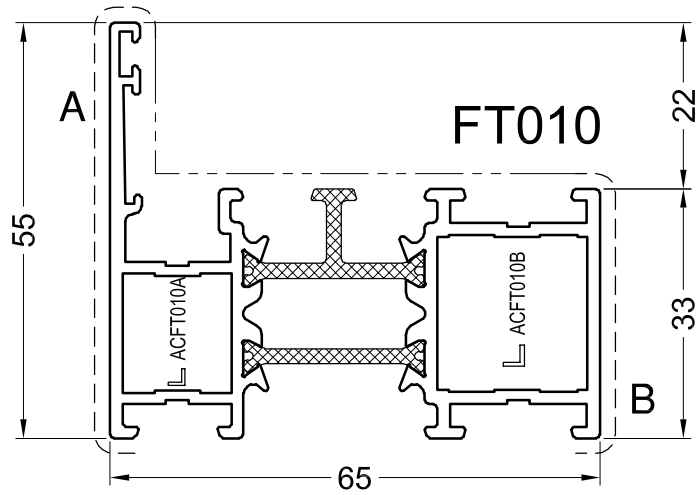

BUITENKADERS
PROFILS D'ENCADREMENT

$I_x = 24.5 \text{ cm}^4$
 $I_y = 7.55 \text{ cm}^4$
 $W_x = 6.84 \text{ cm}^3$
 $W_y = 2.11 \text{ cm}^3$