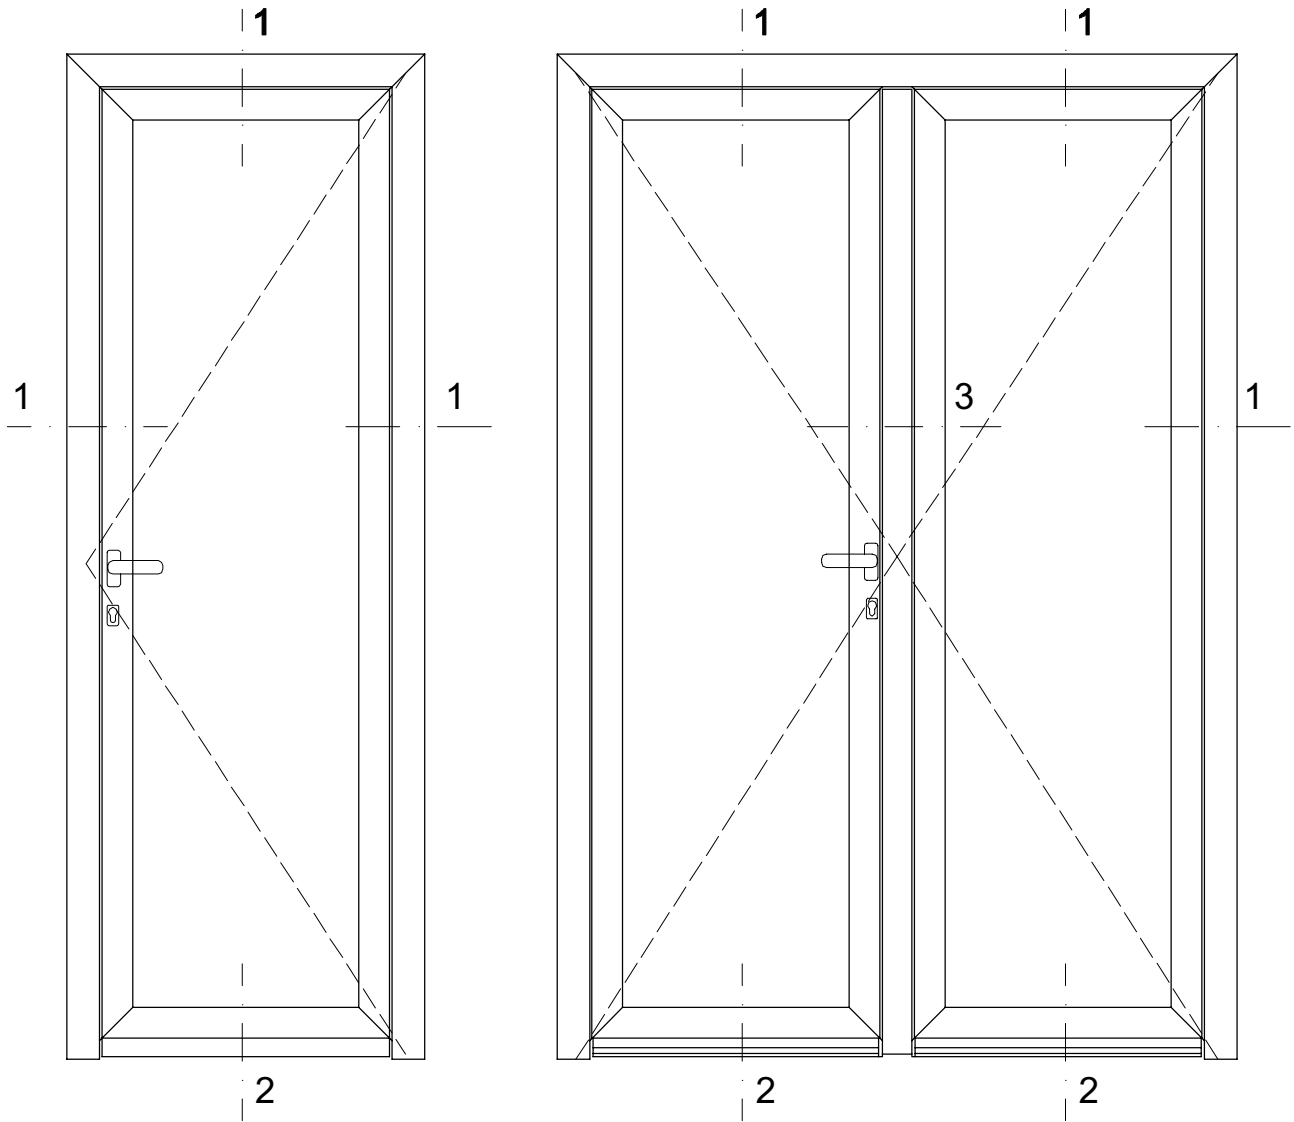

DEUR MET GELIJKLOPENDE GLASLAT
PORTE AVEC PARCLOSÉS AFFLEURANTES

DOORSNEDE - COUPE

doortypFTOD