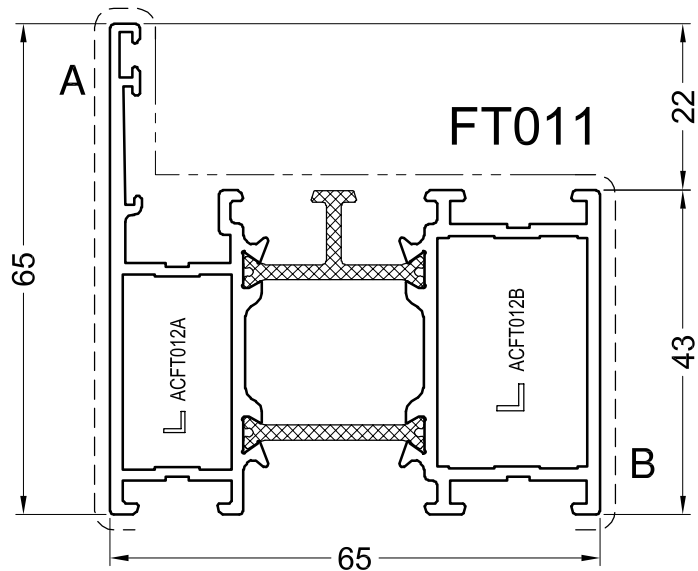

$I_x = 29.99 \text{ cm}^4$
 $I_y = 13.76 \text{ cm}^4$
 $W_x = 8.16 \text{ cm}^3$
 $W_y = 3.39 \text{ cm}^3$

FTa01