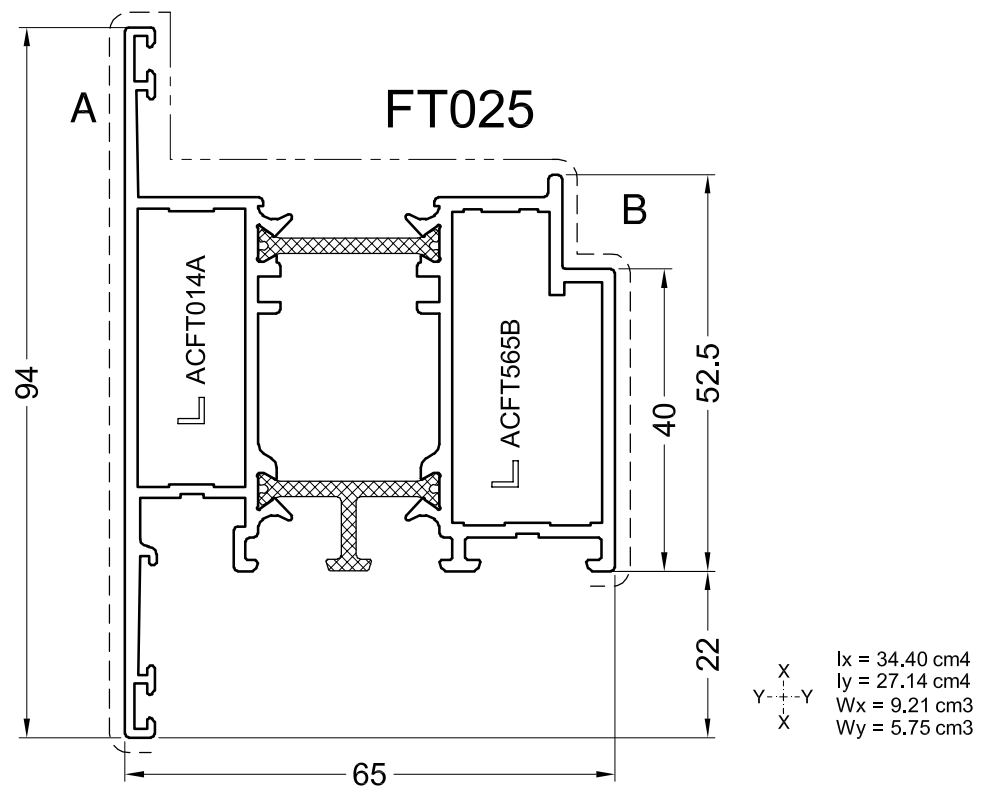

VLEUGELPROFIELEN
OUVRANTS

FTa06