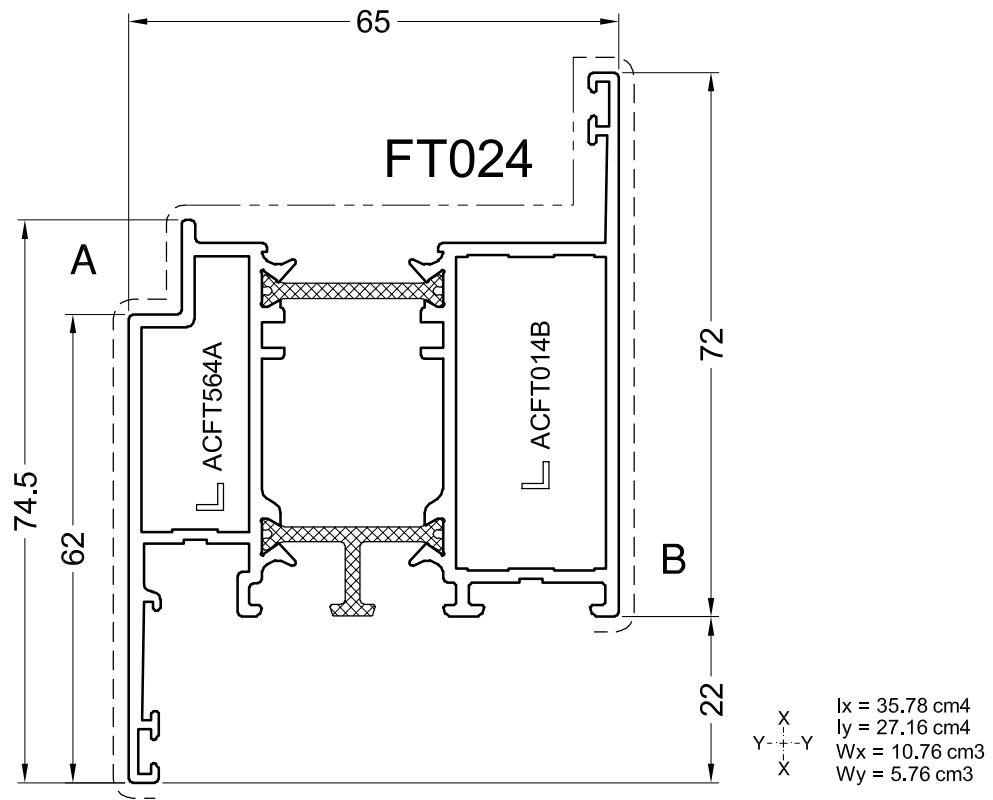

VLEUGELPROFIELEN
OUVRANTS

FTa06