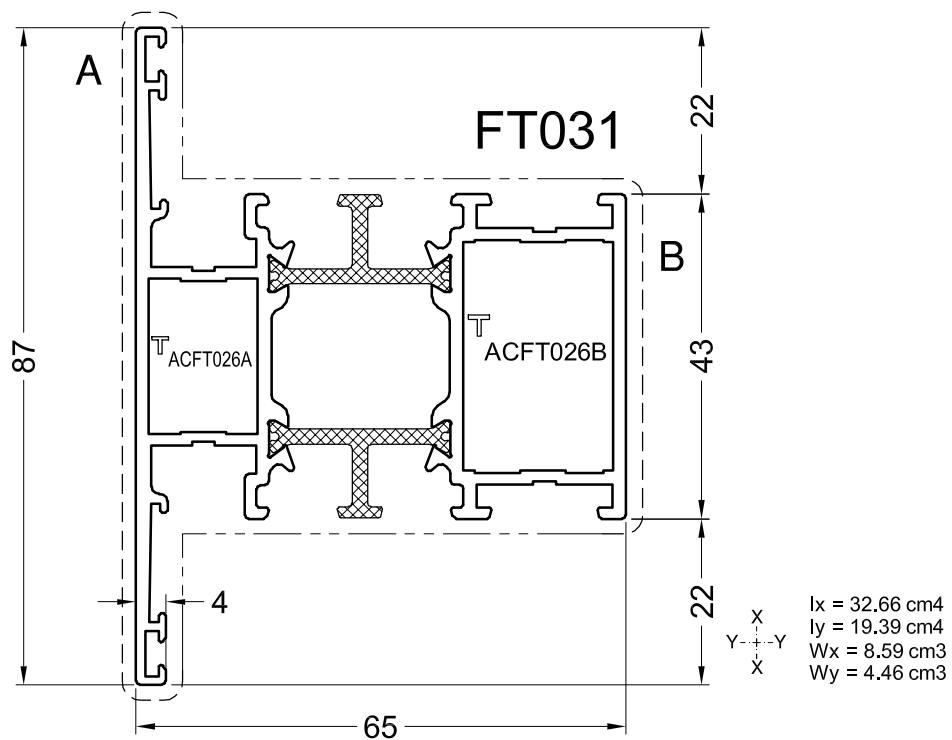

FTa07

TUSSENREGELS
TRAVERSES

FTa07b

STOLPPROFIELEN
MAUCLAIRS

FTa22

STOLPPROFIELEN
MAUCLAIRS

FT740

$I_x = 21.67 \text{ cm}^4$
 $I_y = 6.64 \text{ cm}^4$
 $W_x = 4.63 \text{ cm}^3$
 $W_y = 1.93 \text{ cm}^3$