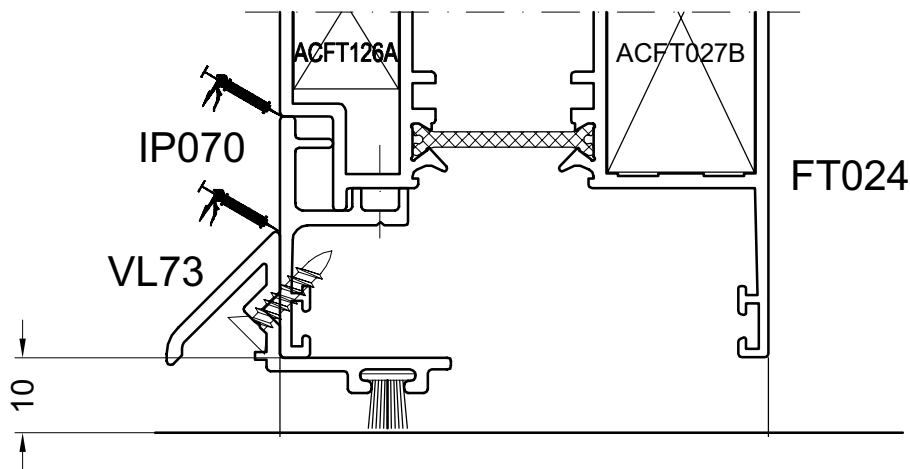

4

DOORSNEDE - COUPE

door04VD