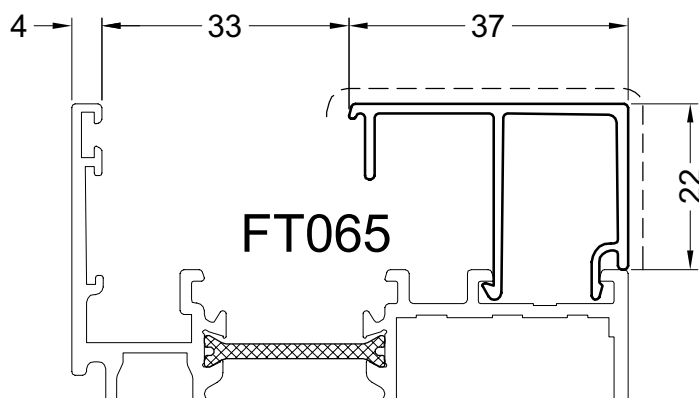

GLASLATTEN
LATTES A VITRAGE

PROFIELEN - PROFILS

FTglas