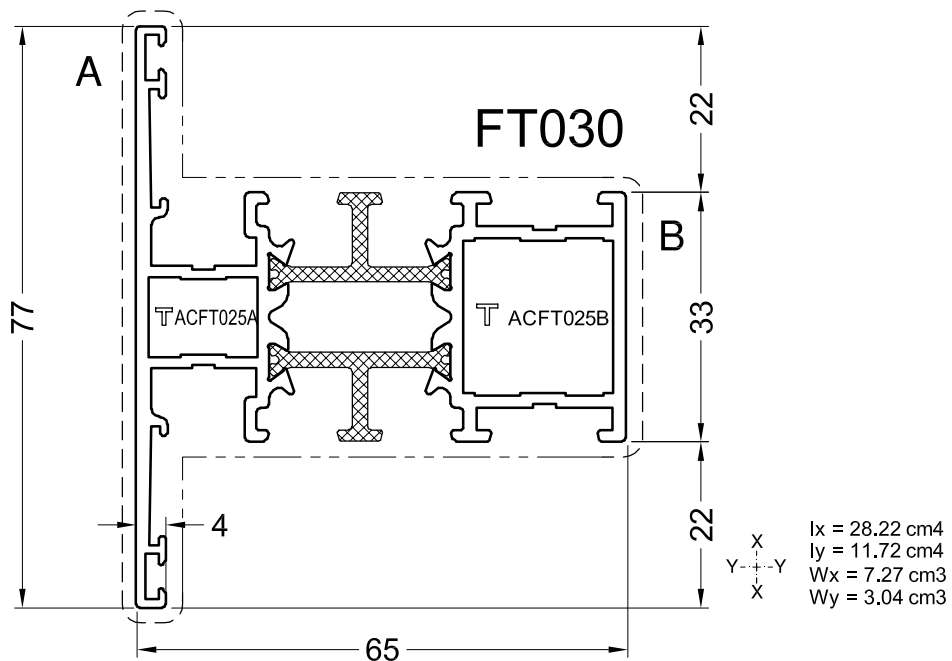

FTa07

TUSSENREGELS
TRAVERSES

FTa07b

STOLPPROFIELEN
MAUCLAIRS

FTa22

STOLPPROFIELEN
MAUCLAIRS

FT740

$I_x = 21.67 \text{ cm}^4$
 $I_y = 6.64 \text{ cm}^4$
 $W_x = 4.63 \text{ cm}^3$
 $W_y = 1.93 \text{ cm}^3$