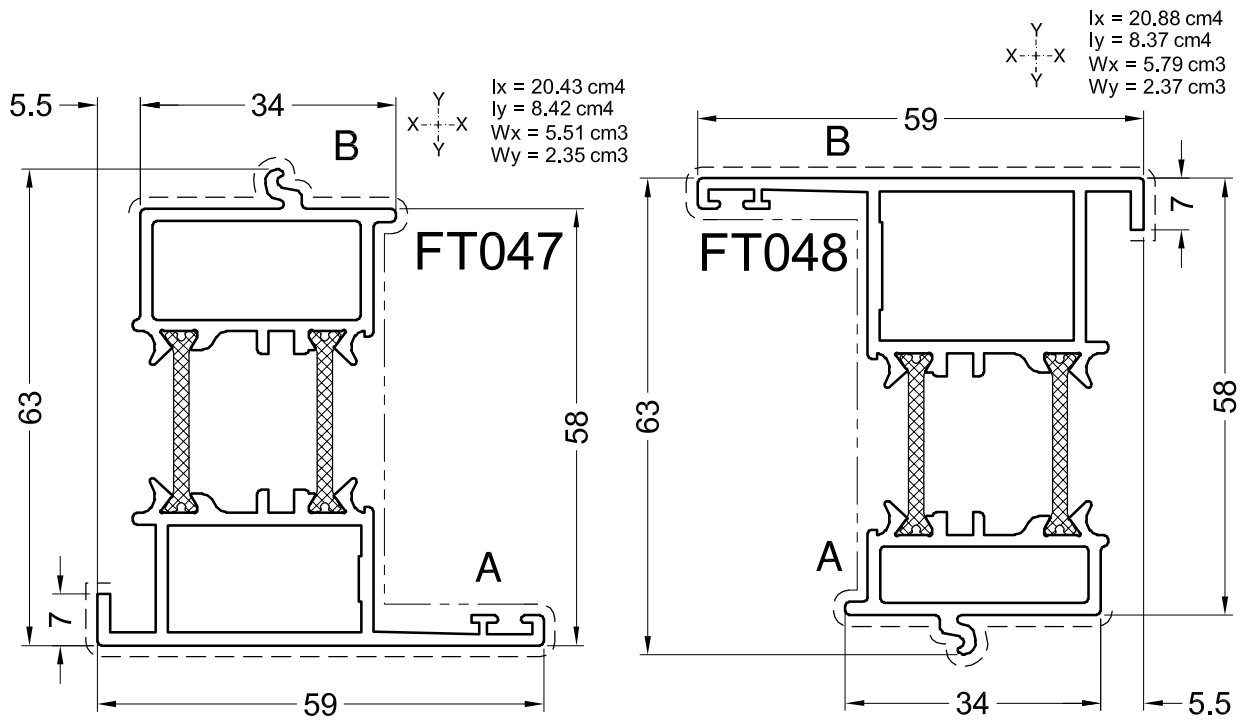

FTa07

TUSSENREGELS
TRAVERSES

FTa07b

STOLPPROFIELEN
MAUCLAIRS

FTa22

STOLPPROFIELEN
MAUCLAIRS

FT740

$I_x = 21.67 \text{ cm}^4$
 $I_y = 6.64 \text{ cm}^4$
 $W_x = 4.63 \text{ cm}^3$
 $W_y = 1.93 \text{ cm}^3$