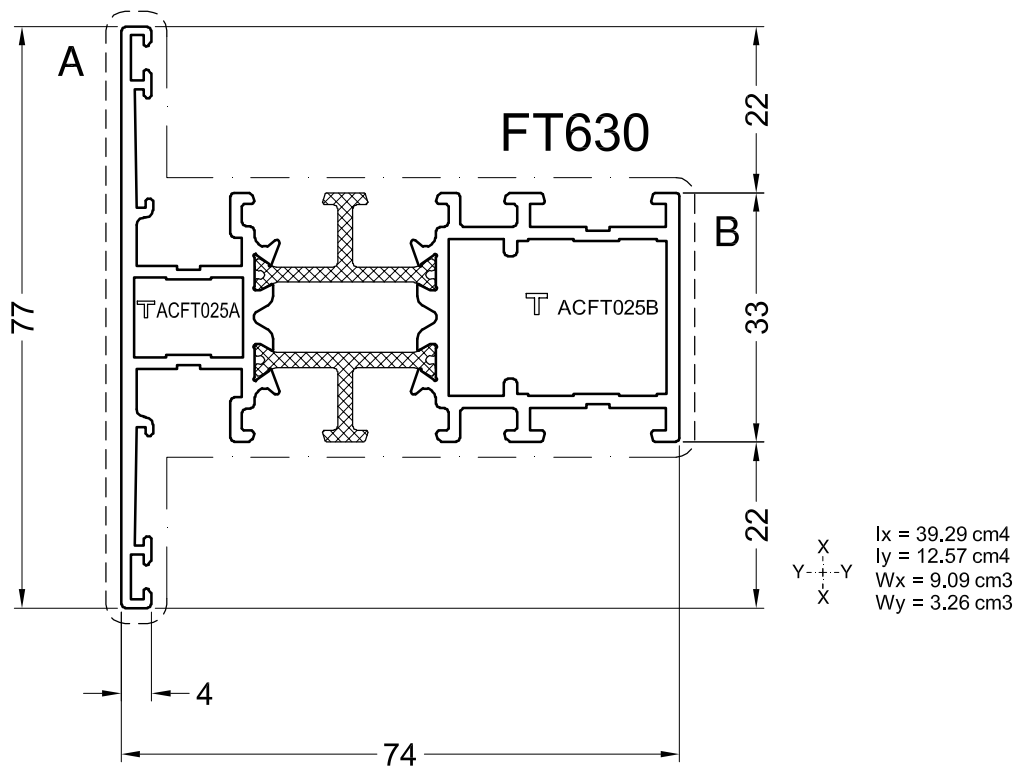

FTa07

TUSSENREGELS
TRAVERSES

FTa07b

STOLPPROFIELEN
MAUCLAIRS

FTa22

STOLPPROFIELEN
MAUCLAIRS

FT740

$I_x = 21.67 \text{ cm}^4$
 $I_y = 6.64 \text{ cm}^4$
 $W_x = 4.63 \text{ cm}^3$
 $W_y = 1.93 \text{ cm}^3$