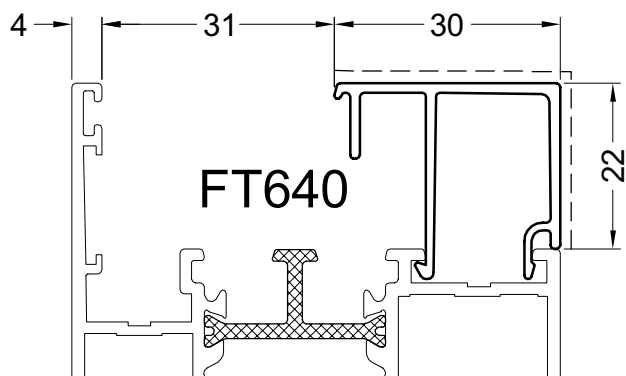

GLASLATTEN
LATTES A VITRAGE

PROFIELEN - PROFILS

FTglas