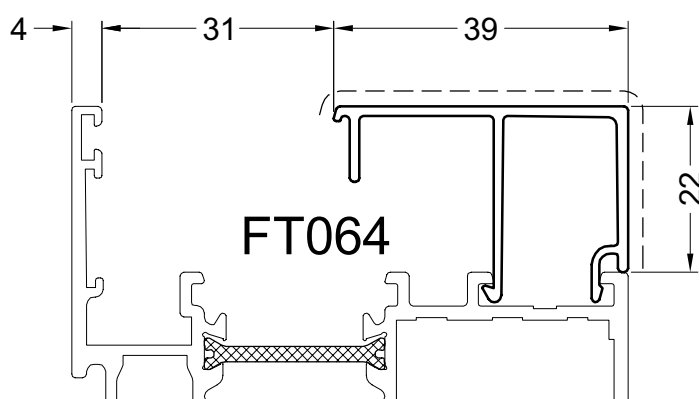

GLASLATTEN
LATTES A VITRAGE

PROFIELEN - PROFILS

FTglas