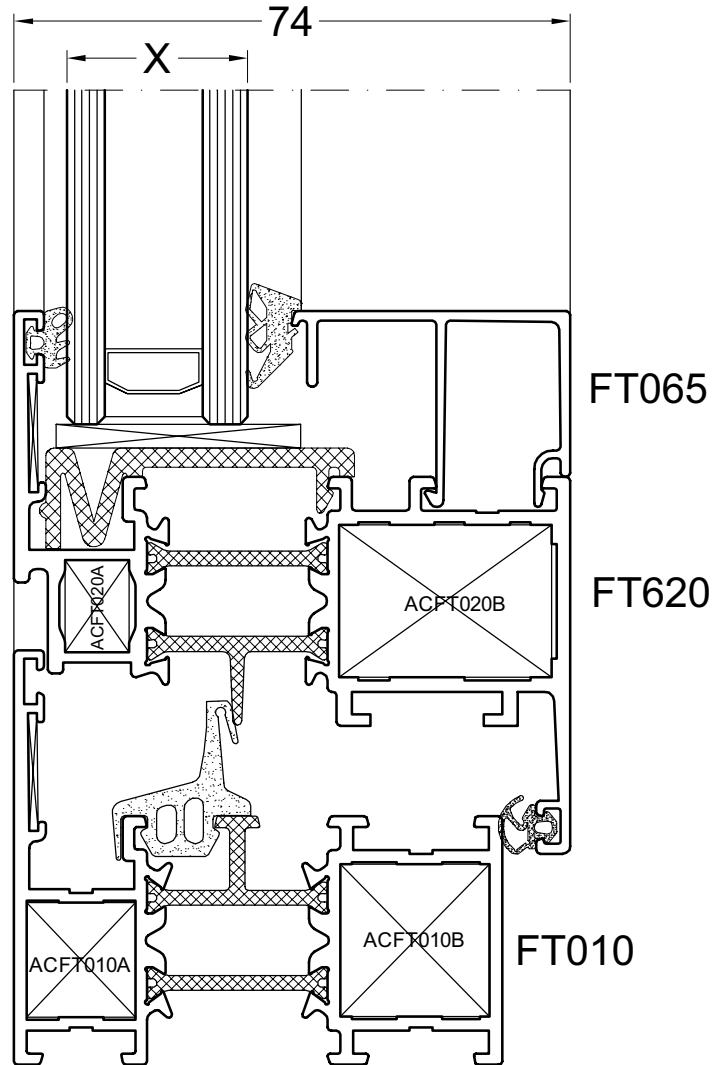

**GLASTABEL
TABLE DE VITRAGE**

Glasdikte (X) Epaisseur de vitrage (X) Glas dicke (X) Glazing thickness (X)	Rubber buiten Joint de vitrage extérieur Glasanlage dichtung aussen Glazing gasket outside	Rubber binnen Joint de vitrage intérieur Glas dichtung innen Glazing gasket inside	Glaslat Latte à vitrage Glasleiste Glazing bead
24	ACFT031N	ACFT340N	FT065
25	ACFT031N	ACFT034N	FT065
26	ACFT031N	ACFT033N	FT065
27	ACFT031N	ACFT032N	FT065

glaslat