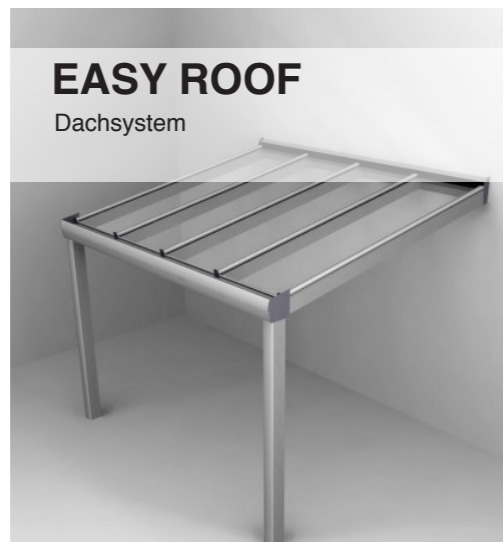

EASY ROOF

Dachsystem