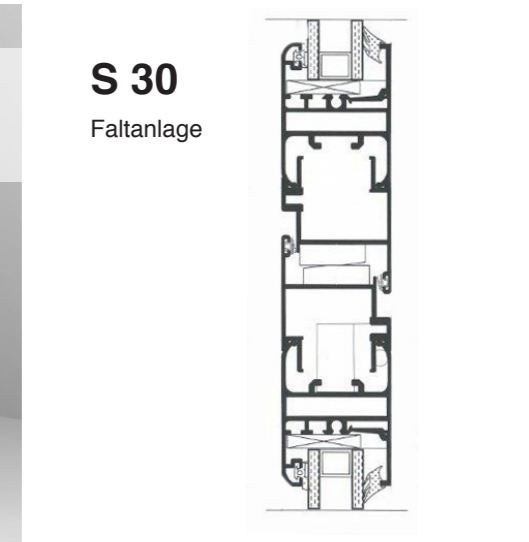

Profilsystem für Fenster und Türen

SLIDE COLT

leichte Schiebefenster
und -türen ohne thermische Trennung

S 30

Faltanlage

Profilsystem für Fenster und Türen ohne thermische Trennung.

PRODUKTDETAILS

- ▶ Keine thermische Trennung
- ▶ außenliegende Statik
- ▶ Schwert oder Hohlkammer Sparren, je nach statischen Erfordernissen
- ▶ Verbundglas (bis 12 mm) und Acryl oder Polycarbonat Stegplatten (16-32 mm)

Ein stabiles, einfach zu montierendes System. In verschiedenen Designs erhältlich.

PRODUKTDETAILS

- ▶ Verschiedene Designs
- ▶ Feste Dachneigung von 10°
- ▶ Problemlose Montage von Verbundglas (bis 12 mm) und Acryl oder Polycarbonat Stegplatten (16-32 mm)
- ▶ die Rinne und das Träger-Profil können mit Stahl / Aluminium Verstärkung versehen werden
- ▶ Einfacher Maueranschluss
- ▶ Einfache und effiziente Entwässerung