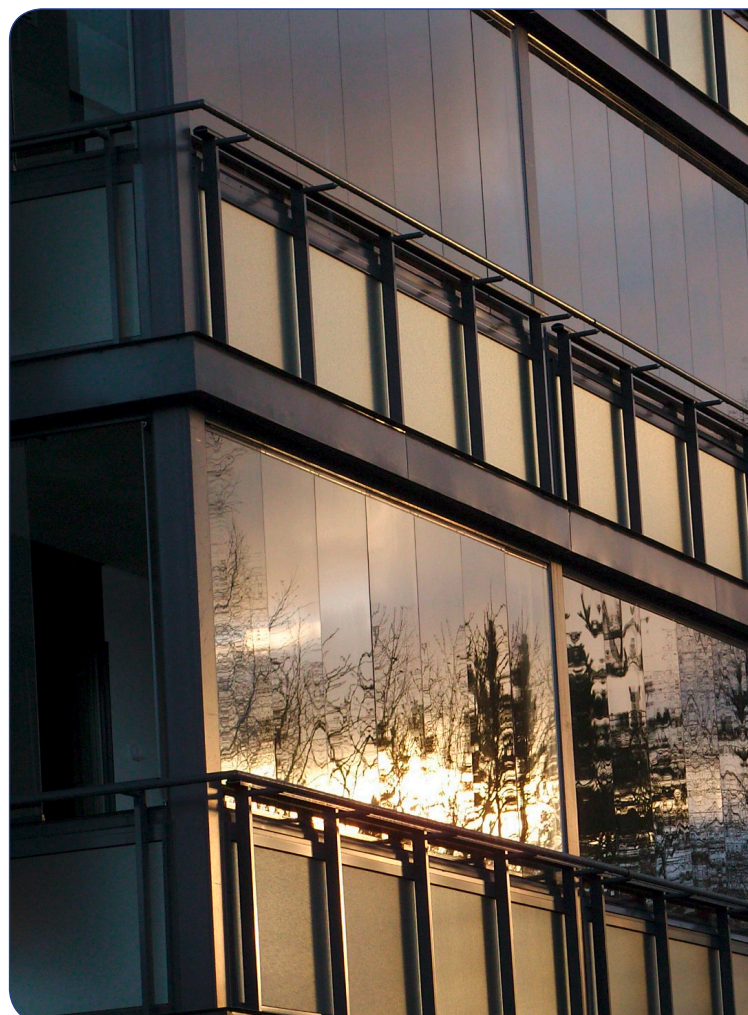

INNOVATIV

Viele ähnliche Systeme haben das Problem, dass sich im Winter die Zugluft unangenehm durch die Scheibenzwischenräume herein schleicht. Deswegen bieten wir für unsere Balkonverglasung transparente Silikonstreifen, die einfach in die Scheibenzwischenräume eingesetzt werden, und die bei kaltem Wetter unangenehme Zugluft verhindern.