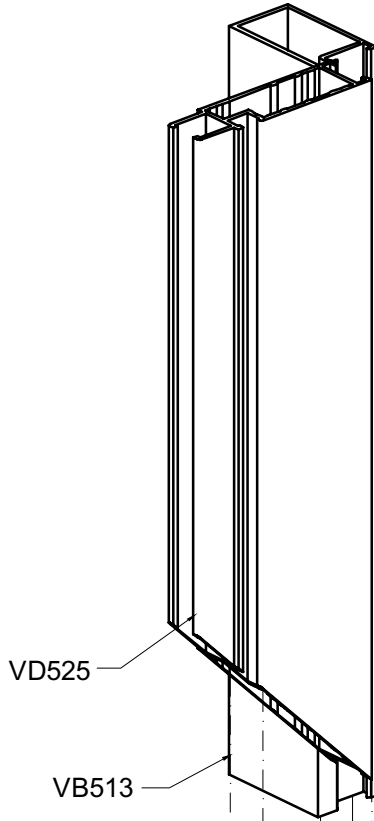

VLIEGENDEUR EN BUITENKADER MET PVC VERSTEKHOEK
PORTE MOUSTIQUAIRE ET DORMANT AVEC CLAME PVC
FLIEGENSCHUTZTÜR UND TÜRRAHMPROFIL MIT PVC ECKWINKEL
FLYSCREEN DOOR AND SUBFRAME WITH PVC CORNER CLEAT

WERKTEKENINGEN-DESSINS DE CONSTRUCTION-KONSTRUKTIONZEICHNUNGEN-CONSTRUCTION DRAWING

VB513

VD525

ACSR013

ACVD514

G101

ACVR503