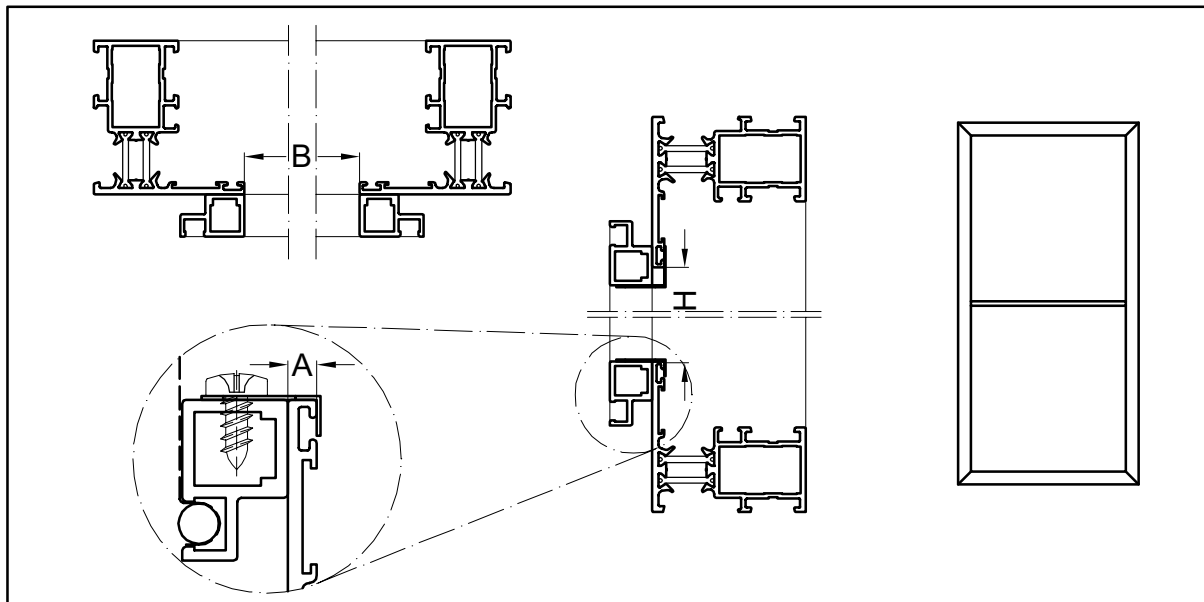

VLIEGENRAAM MET PVC VERSTEKHOEK
FENETRE MOUSTIQUAIRE AVEC CLAME PVC
FLIEGENSCHUTZFENSTER MIT PVC ECKWINKEL
FLYSCREEN WINDOW WITH PVC CORNER CLEAT

ZAAGTABELLEN-TABLES DE SCIAGES-ZUSCHNITT-TABELLEN-SAWING

PROFIELEN PROFILS PROFILE PROFILES					TOEBEHOREN ACCESSOIRES ZUBEHÖRTEILE ACCESSORIES	
FL006			2	B+43	ACFL001	4
FL006			2	H+37	ACVR503	2x(B+63) 2x(H+57)
VR402			1	B+22		

BEVESTIGING FIXATION BEFESTIGUNG FIXATION		GAASMATEN DIM. TOILE MOUSTIQUAIRE GAZE MASSE GAUZE DIMENSIONS	
A = 4 ↔ 6.4	ACVR417A/B	B+63 H+57	
A = 10 ↔ 12.4	ACVR418A/B		
A = 12 ↔ 14.4	ACVR421A/B		
A = 14 ↔ 16.4	ACVR422A/B		
A = 17 ↔ 19.4	ACVR419A/B		
A = 20 ↔ 22.4	ACFL423A/B		
A = 24 ↔ 26.4	ACVR420A/B		

zaag15