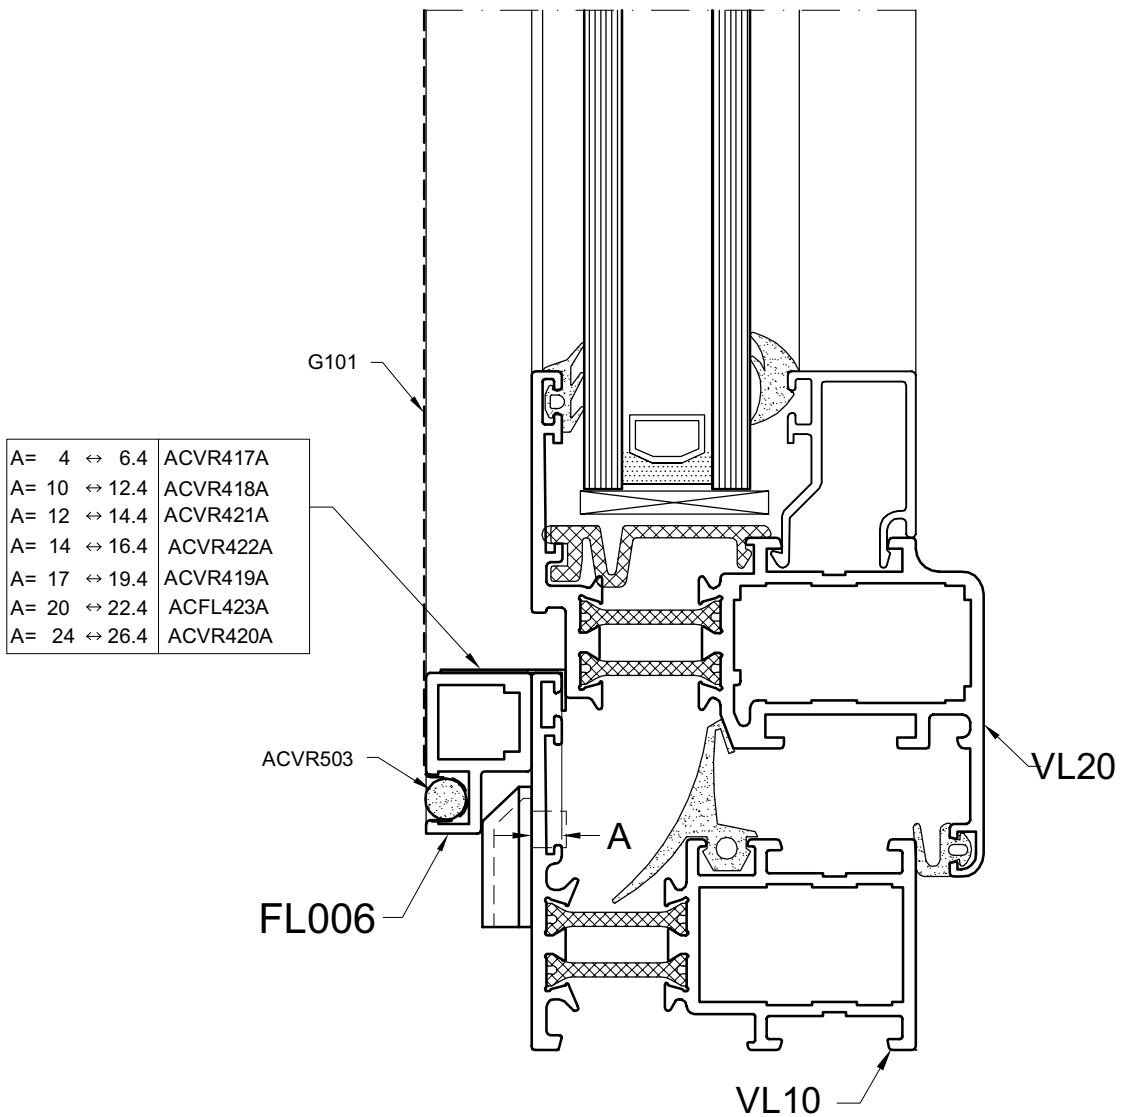

DOORSNEDE - COUPE - SCHNITT - SECTION

VL10 : A = 4mm

door19

VLIEGENRAMEN
FENETRES MOUSTIQUARES
FLIEGENSCHUTZFENSTER
FLYSCREEN WINDOWS

DOORSNEDE - COUPE - SCHNITT - SECTION

VL10 : A = 4mm

door27

VLIEGENRAMEN
FENETRES MOUSTIQUARES
FLIEGENSCHUTZFENSTER
FLYSCREEN WINDOWS