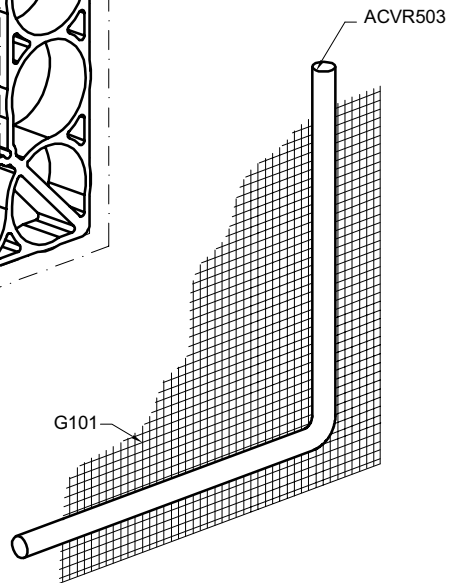

WERKTEKENINGEN-DESSINS DE CONSTRUCTION-KONSTRUKTIONZEICHNUNGEN-CONSTRUCTION DRAWING

VB513

VD525

ACSR013

ACVD514

G101

ACVR503

VLIEGENDEUR EN BUITENKADER MET ALU VERSTEKHOEK
PORTE MOUSTIQUAIRE ET DORMANT AVEC CLAME ALU
FLIEGENSCHUTZTÜR UND TÜRRAHMPROFIL MIT ALU ECKWINKEL
FLYSCREEN DOOR AND SUBFRAME WITH ALU CORNER CLEAT