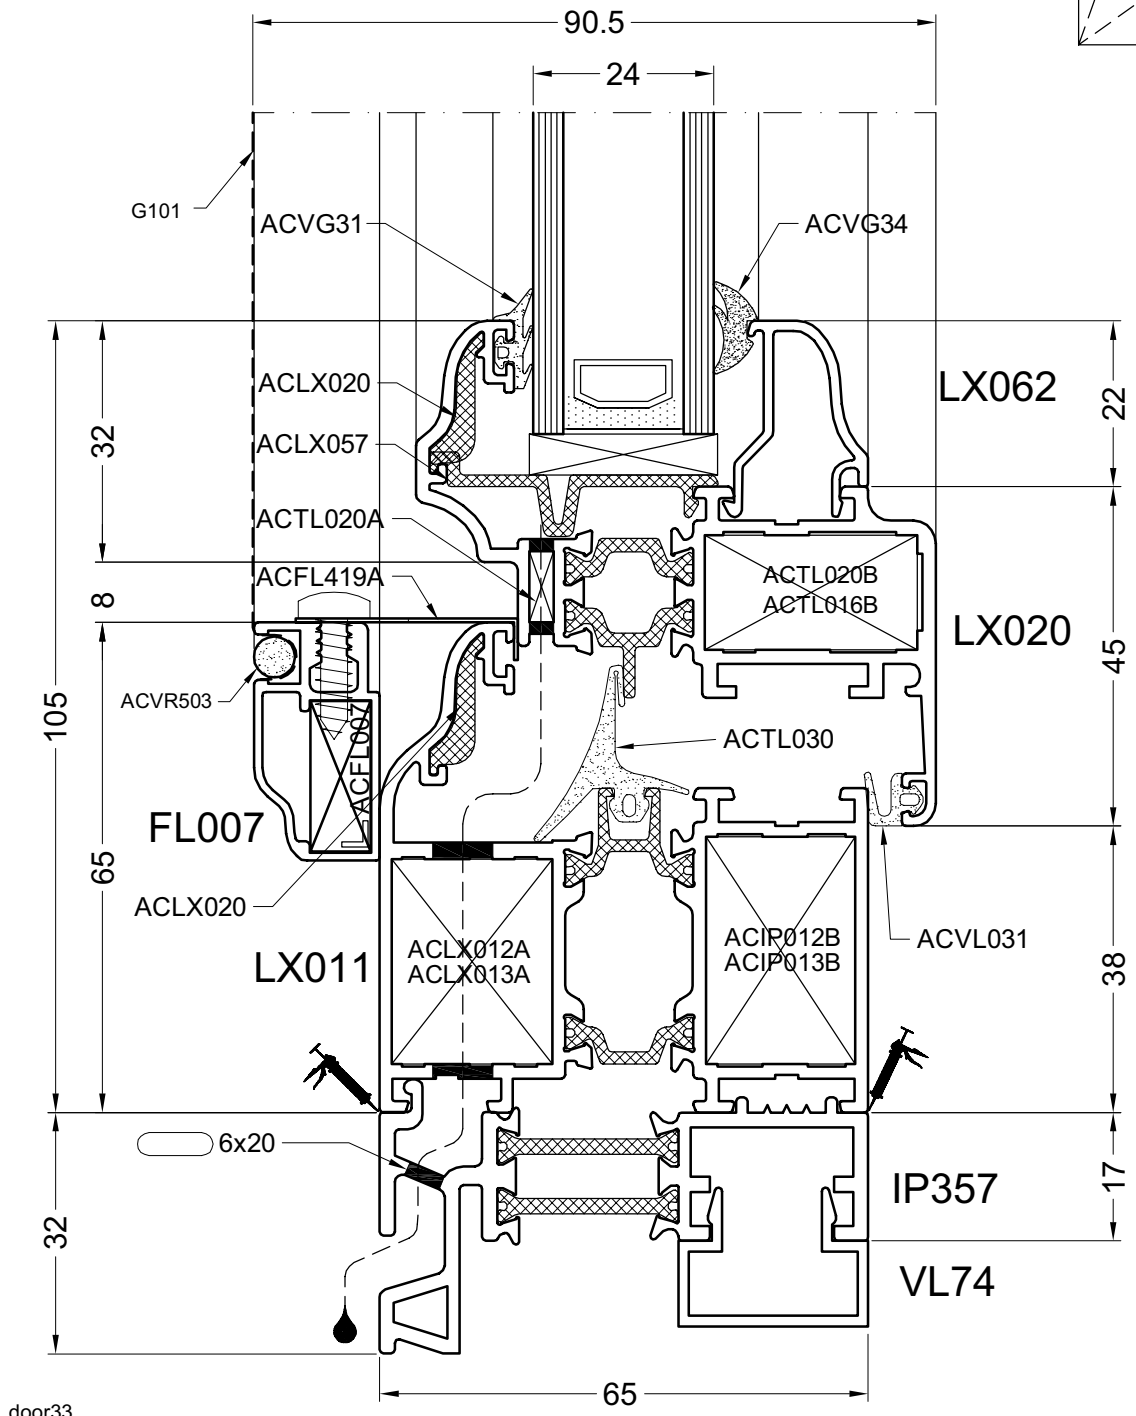

VLIEGENRAMEN
FENETRES MOUSTIQUARES
FLIEGENSCHUTZFENSTER
FLYSCREEN WINDOWS

DOORSNEDE - COUPE - SCHNITT - SECTION

door33