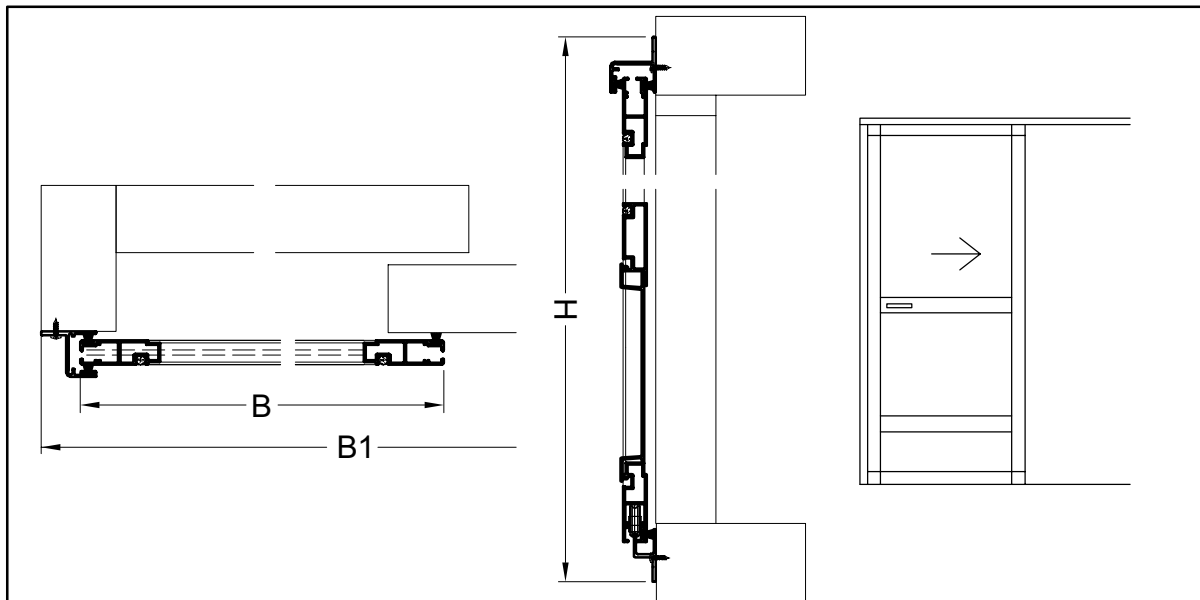

SCHUIFVLIEGENDEUR MET PVC HOEK-WIELTJE INBOUW
PORTE MOUSTIQUAIRE COULISSANTE AVEC COIN PVC-ROULETTE A ENCASTRER
FLIEGENSCHUTZSCHIEBETÜR MIT PVC VERBINDUNGSWINKEL-EINBAU RAD
SLIDING FLYSCREEN DOOR WITH PVC CORNERPIECE-RECESSED FITTING ROLLER

ZAAGTABELLEN-TABLES DE SCIAGES-ZUSCHNITT-TABELLEN-SAWING

PROFIELEN PROFILS PROFILE PROFILES					TOEBEHOREN ACCESSOIRES ZUBEHÖRTEILE ACCESSORIES		
FL531			1	H	ACFL016	2	
			1	B1	ACVR503	2x(B+H)	
FL530			1	B1-44	ACSR012A	3x(B+H)	
FL525			2	B-106	ACVD510	1	
			2	H-159	ACVB507	2	
					ACFL508	4	
FL526			2	B-90	GAASMATEN DIM. TOILE MOUSTIQUAIRE GAZE MASSE GAUZE DIMENSIONS		
FL527			1	B-105			
					B		
					H		

zaag14