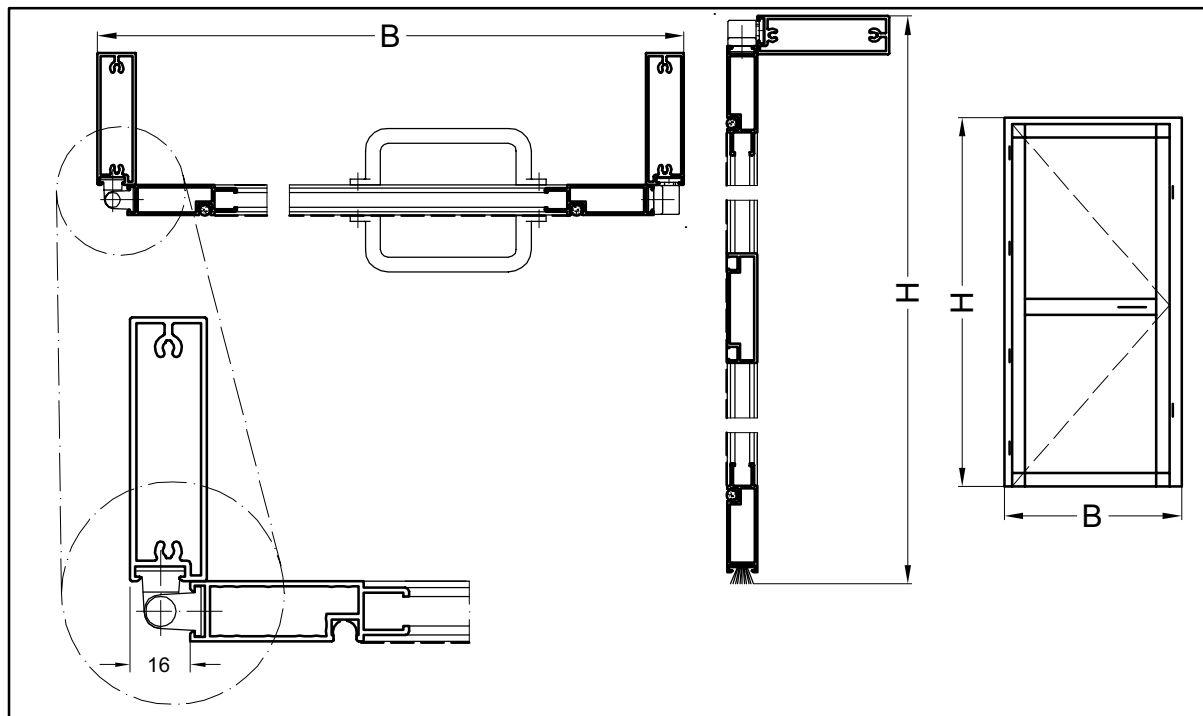

VLIEGENDEUR EN BUITENKADER PVC HOEK
PORTE MOUSTIQUAIRE ET DORMANT AVEC COIN PVC
FLIEGENSCHUTZTÜR UND TÜRRAHMPROFIL MIT PVC VERBINDUNGSWINKEL
FLYSCREEN DOOR AND SUBFRAME WITH PVC CORNERPIECE

ZAAGTABELLEN-TABLES DE SCIAGES-ZUSCHNITT-TABELLEN-SAWING

PROFIELEN PROFILS PROFILE PROFILES					TOEBEHOREN ACCESSOIRES ZUBEHÖRTEILE ACCESSORIES		
VB516			2	H	ACVB507	8	
VB516			1	B-41	ACVD508	4	
VD525			2	H-139	ACVD512B	2	
VD525			2	B-148	ACVD511B	4	
VD526			1	B-124	ACVD510	2	
					ACSR013	B-32	
					ACVR503	2x(B+H)	
					GAASMATEN DIM. TOILE MOUSTIQUAIRE GAZE MASSE GAUZE DIMENSIONS		
					B-80		
					H-80		

zaag21