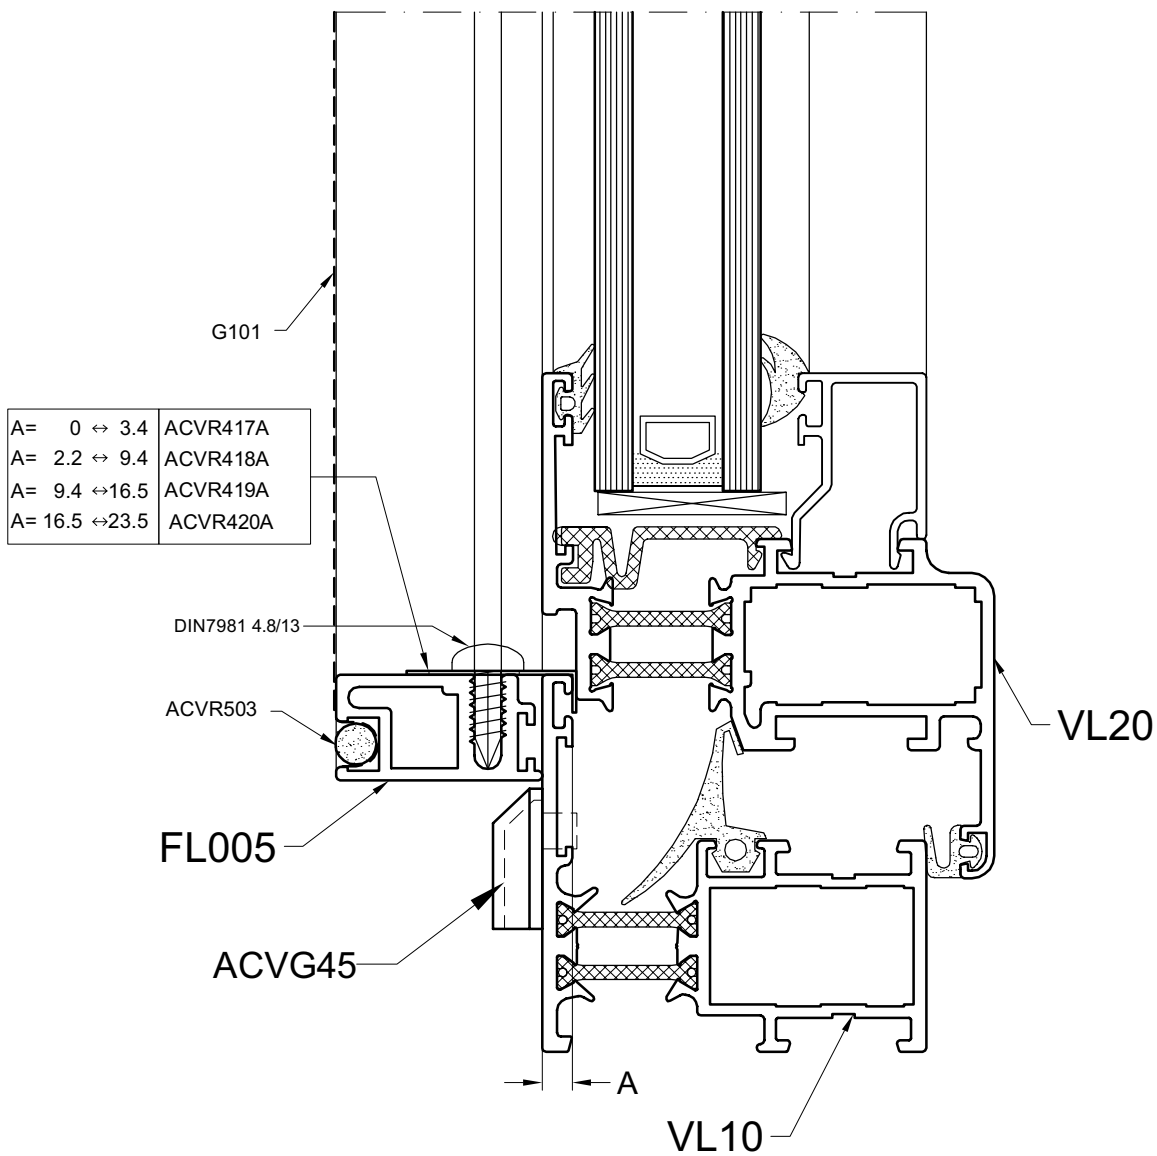

VLIEGENRAMEN
FENETRES MOUSTIQUARES
FLIEGENSCHUTZFENSTER
FLYSCREEN WINDOWS

DOORSNEDE - COUPE - SCHNITT - SECTION

VL10 : A = 4mm

door19