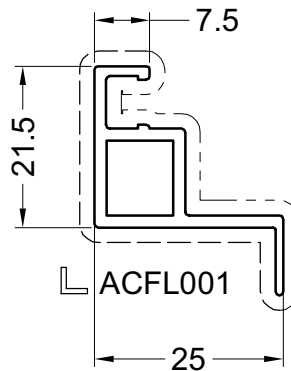

FL001

FL002

FL006

blad1

Primaire zichtbare zijde
Face visible primaire
Primär sichtbare Seite
Primary visible side

Secundaire zichtbare zijde
Face visible secondaire
Secondär sichtbare Seite
Secondary visible side