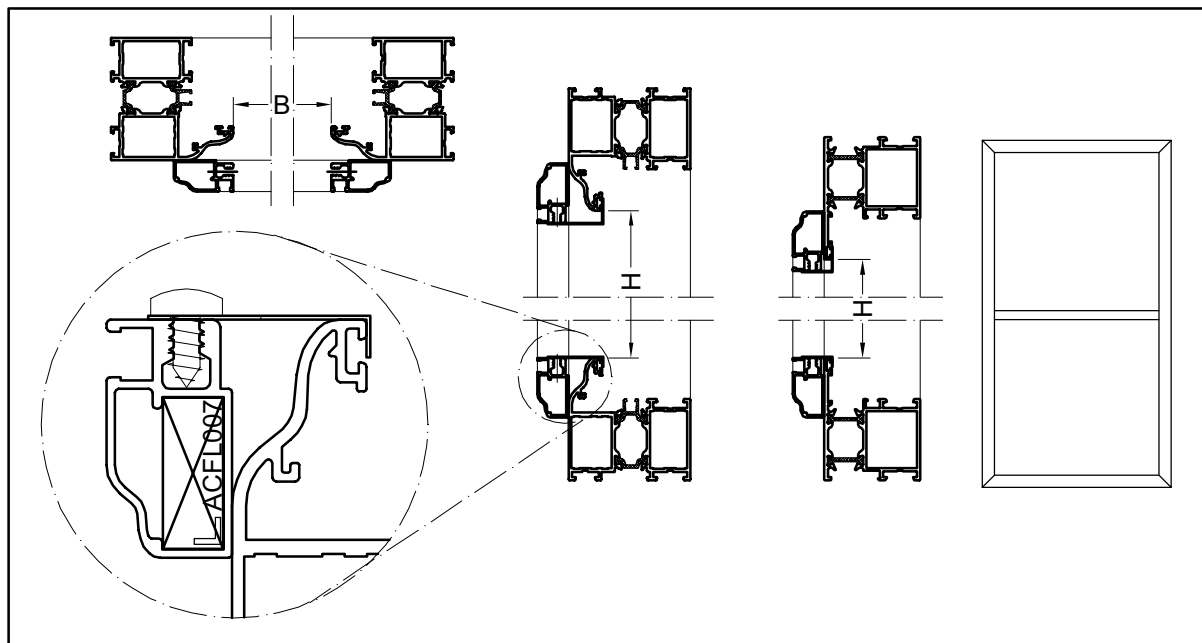

VLIEGENRAAM MET PVC VERSTEKHOEK
FENETRE MOUSTIQUAIRE AVEC CLAME PVC
FLIEGENSCHUTZFENSTER MIT PVC ECKWINKEL
FLYSCREEN WINDOW WITH PVC CORNER CLEAT

ZAAGTABELLEN-TABLES DE SCIAGES-ZUSCHNITT-TABELLEN-SAWING

PROFIELEN PROFILS PROFILE PROFILES					TOEBEHOREN ACCESSOIRES ZUBEHÖRTEILE ACCESSORIES	
FL007			2	B+63	ACFL007	4
FL007			2	H+56.5	ACFL008	2
VR502			1	B	ACVR503	2x(B+85) 2x(h+77)
					ACVR410	8
BEVESTIGING FIXATION BEFESTIGUNG FIXATION					GAASMATEN DIM. TOILE MOUSTIQUAIRE GAZE MASSE GAUZE DIMENSIONS	
FL + LX ACFL419A ACFL419B					B+60 H+60	
FL + VL/...						
A = 0 ↔ 4.8			ACVR417A/B			
A = 3.8 ↔ 10.8			ACVR418A/B			
A = 10.8 ↔ 17.8			ACVR419A/B			
A = 17.8 ↔ 24.8			ACVR420A/B			

zaag19