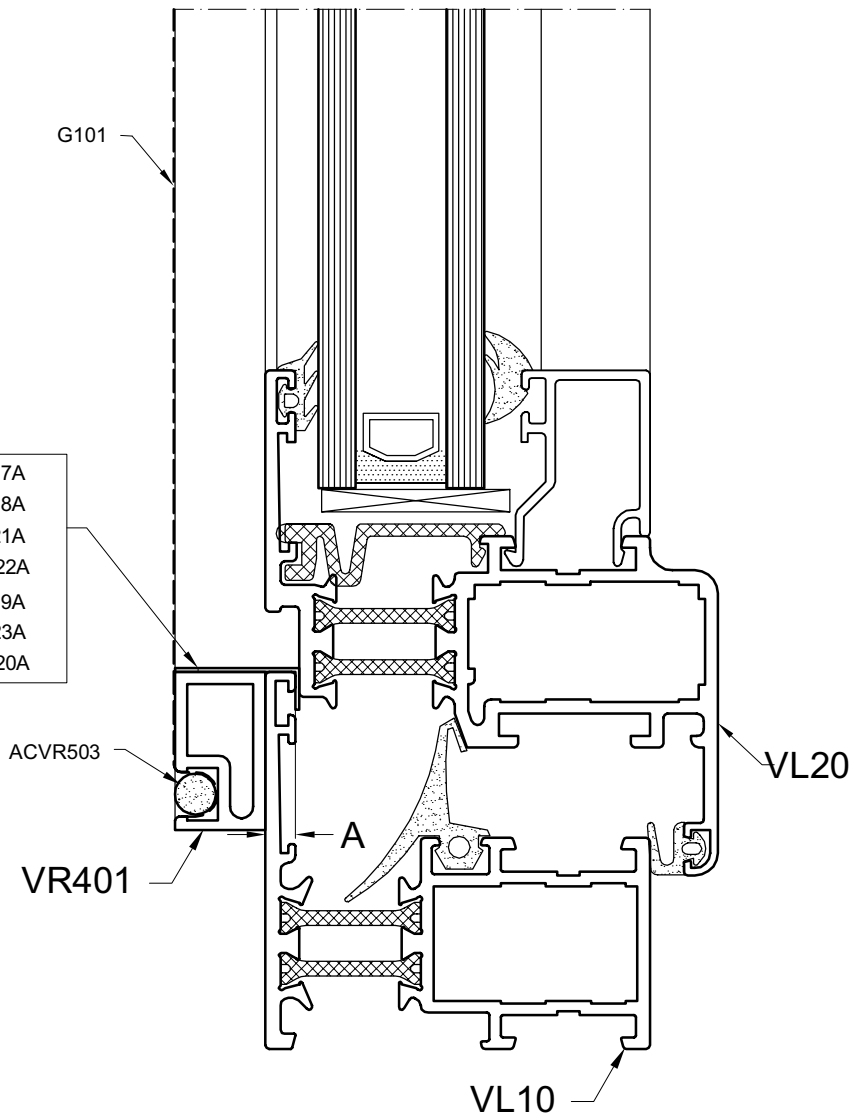

VLIEGENRAMEN
FENETRES MOUSTIQUARES
FLIEGENSCHUTZFENSTER
FLYSCREEN WINDOWS

DOORSNEDE - COUPE - SCHNITT - SECTION

A= 4 ⇔ 6.4	ACVR417A
A= 10 ⇔ 12.4	ACVR418A
A= 12 ⇔ 14.4	ACVR421A
A= 14 ⇔ 16.4	ACVR422A
A= 17 ⇔ 19.4	ACVR419A
A= 20 ⇔ 22.4	ACFL423A
A= 24 ⇔ 26.4	ACVR420A

VL10 : A = 4mm

door3