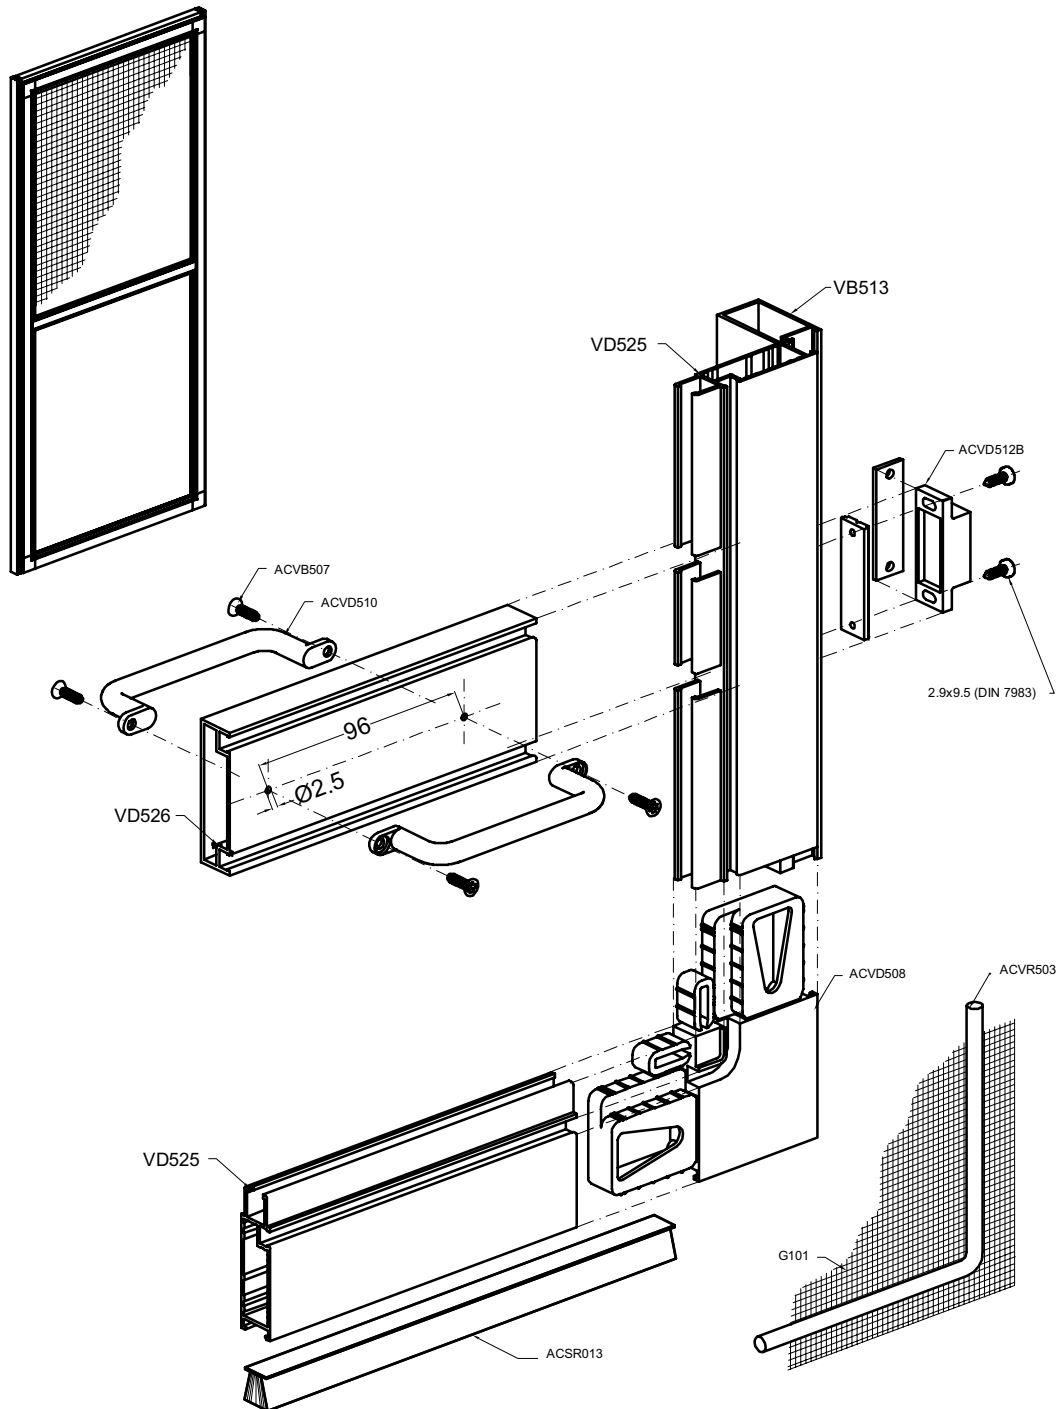

VLIEGENDEUR EN BUITENKADER MET PVC HOEK
PORTE MOUSTIQUAIRE ET DORMANT AVEC COIN PVC
FLIEGENSCHUTZTÜR UND TÜRRAHMPROFIL MIT PVC VERBINDUNGSWINKEL
FLYSCREEN DOOR AND SUBFRAME WITH PVC CORNERPIECE

WERKTEKENINGEN-DESSINS DE CONSTRUCTION-KONSTRUKTIONZEICHNUNGEN-CONSTRUCTION DRAWING