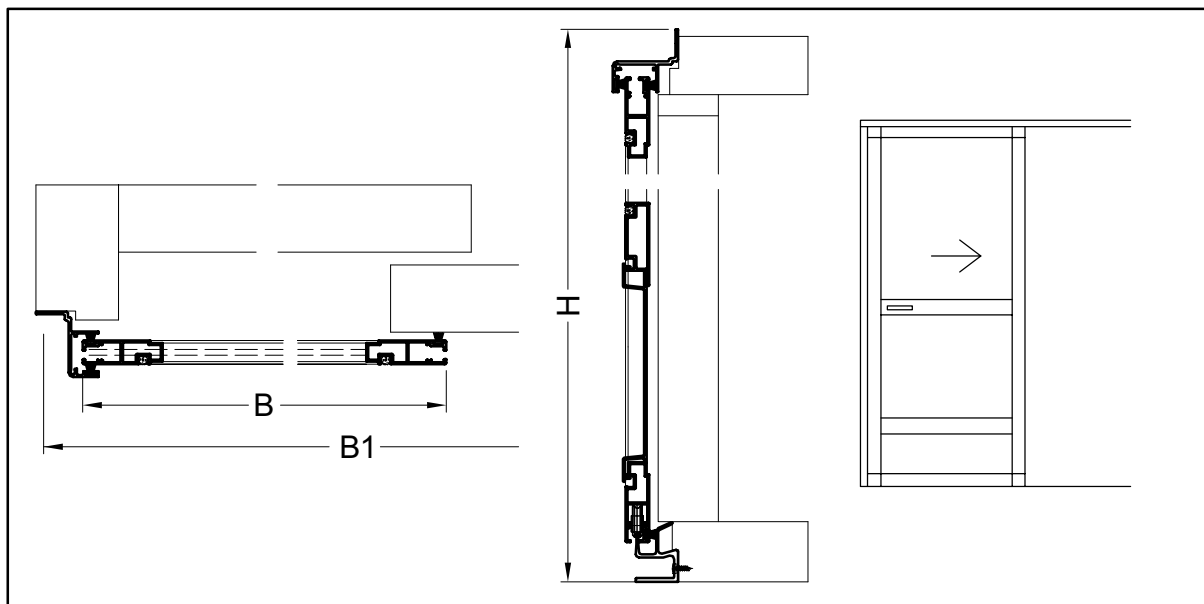

SCHUIFVLIEGENDEUR MET PVC HOEK-WIELTJE INBOUW
PORTE MOUSTIQUAIRE COULISSANTE AVEC COIN PVC-ROULETTE A ENCASTRER
FLIEGENSCHUTZSCHIEBETÜR MIT PVC VERBINDUNGSWINKEL-EINBAU RAD
SLIDING FLYSCREEN DOOR WITH PVC CORNERPIECE-RECESSED FITTING ROLLER

ZAAGTABELLEN-TABLES DE SCIAGES-ZUSCHNITT-TABELLEN-SAWING

PROFIELEN PROFILS PROFILE PROFILES					TOEBEHOREN ACCESSOIRES ZUBEHÖRTEILE ACCESSORIES		
FL131			1	H	ACFL016	2	
			1	B1	ACVR503	2x(B+H)	
FL130			1	B1-44	ACSR012A	3x(B+H)	
FL525			2	B-106	ACVD510	1	
			2	H-159	ACVB507	2	
FL526			2	B-90	ACFL508	4	
FL527			1	B-105	GAASMATEN DIM. TOILE MOUSTIQUAIRE GAZE MASSE GAUZE DIMENSIONS		
					B		
					H		

zaag25