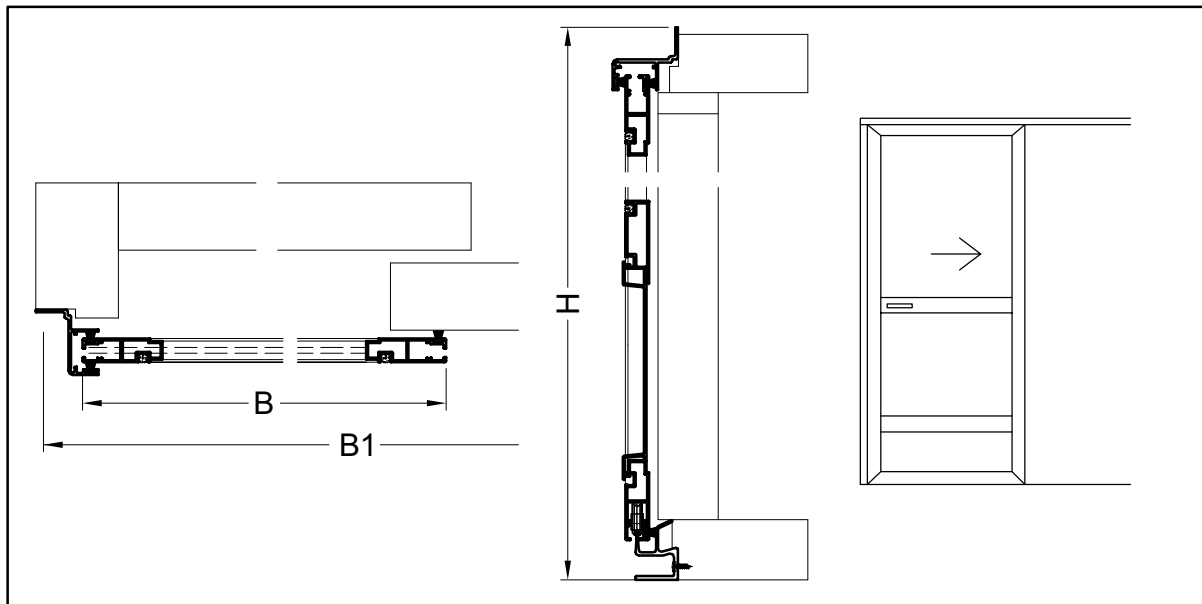

SCHUIFVLIEGENDEUR MET PVC VERSTEKHOEK-WIELTJE INBOUW
PORTE MOUSTIQUAIRE COULISSANTE AVEC CLAME PVC-ROULETTE A ENCASTRER
FLIEGENSCHUTZSCHIEBETÜR MIT PVC ECKWINKEL-EINBAU RAD
SLIDING FLYSCREEN DOOR WITH PVC SQUARE-RECESSED FITTING ROLLER

ZAAGTABELLEN-TABLES DE SCIAGES-ZUSCHNITT-TABELLEN-SAWING

PROFIELEN PROFILS PROFILE PROFILES					TOEBEHOREN ACCESSOIRES ZUBEHORTEILE ACCESSORIES	
FL131			1	H	ACFL016	2
			1	B1	ACVR503	2x(B+H)
FL130			1	B1-44	ACSR012A	3x(B+H)
FL525			2	B	ACVD510	1
			2	H-57	ACVB507	2
FL526			2	B-90	ACFL513	4
FL527			1	B-105	GAASMATEN DIM. TOILE MOUSTIQUAIRE GAZE MASSE GAUZE DIMENSIONS	
					B	
					H