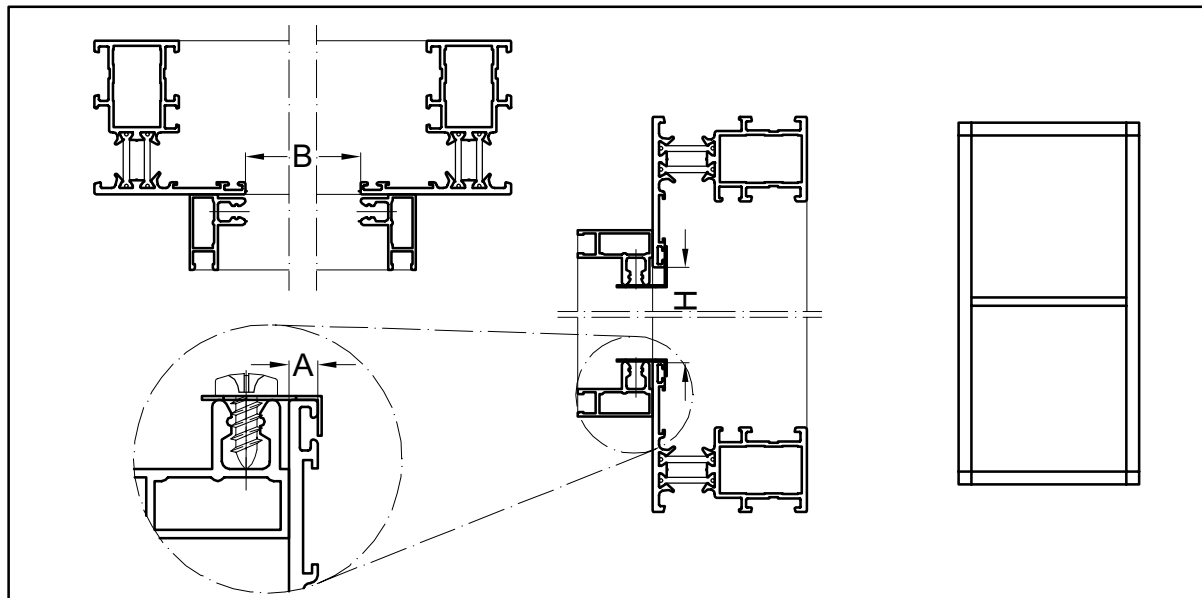

VLIEGENRAAM MET PVC-HOEK
FENETRE MOUSTIQUAIRE AVEC COIN PVC
FLIEGENSCHUTZFENSTER MIT PVC VERBUNDINGSWINKEL
FLYSCREEN WINDOW WITH PVC CORNERPIECE

ZAAGTABELLEN-TABLES DE SCIAGES-ZUSCHNITT-TABELLEN-SAWING

PROFIELEN PROFILS PROFILE PROFILES					TOEBEHOREN ACCESSOIRES ZUBEHÖRTEILE ACCESSORIES	
VR501			2	B	ACVR504	4
VR501			2	H-6	ACVR503	2x(B+38)
VR502			1	B+18		2x(H-32)
					ACVR410	8

BEVESTIGING FIXATION BEFESTIGUNG FIXATION		GAASMATEN DIM. TOILE MOUSTIQUAIRE GAZE MASSE GAUZE DIMENSIONS	
A = 0 ↔ 4.8	ACVR417A/B	B+58	
A = 3.8 ↔ 10.8	ACVR418A/B	H+52	
A = 10.8 ↔ 17.8	ACVR419A/B		
A = 17.8 ↔ 24.8	ACVR420A/B		

zaag3