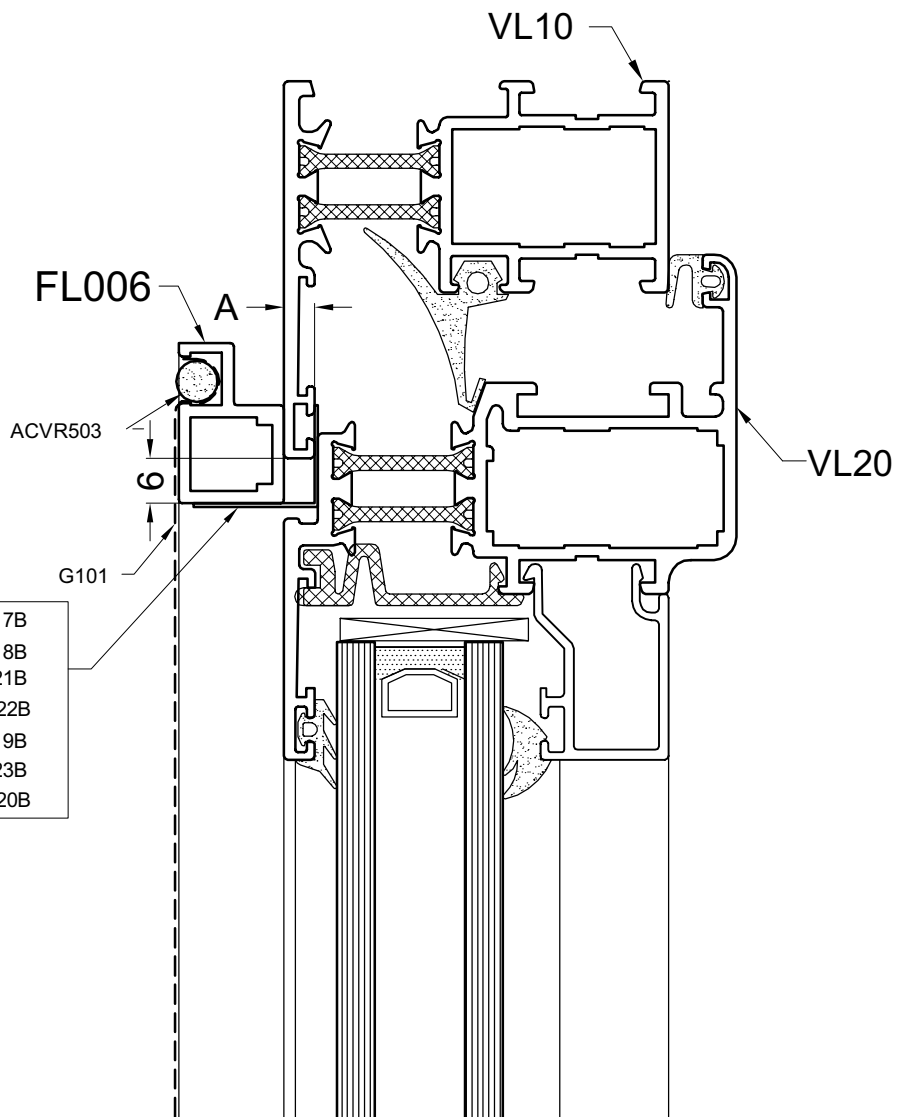

VLIEGENRAMEN
FENETRES MOUSTIQUARES
FLIEGENSCHUTZFENSTER
FLYSCREEN WINDOWS

DOORSNEDE - COUPE - SCHNITT - SECTION

A= 4 ⇔ 6.4	ACVR417B
A= 10 ⇔ 12.4	ACVR418B
A= 12 ⇔ 14.4	ACVR421B
A= 14 ⇔ 16.4	ACVR422B
A= 17 ⇔ 19.4	ACVR419B
A= 20 ⇔ 22.4	ACFL423B
A= 24 ⇔ 26.4	ACVR420B

VL10 : A = 4mm

door26