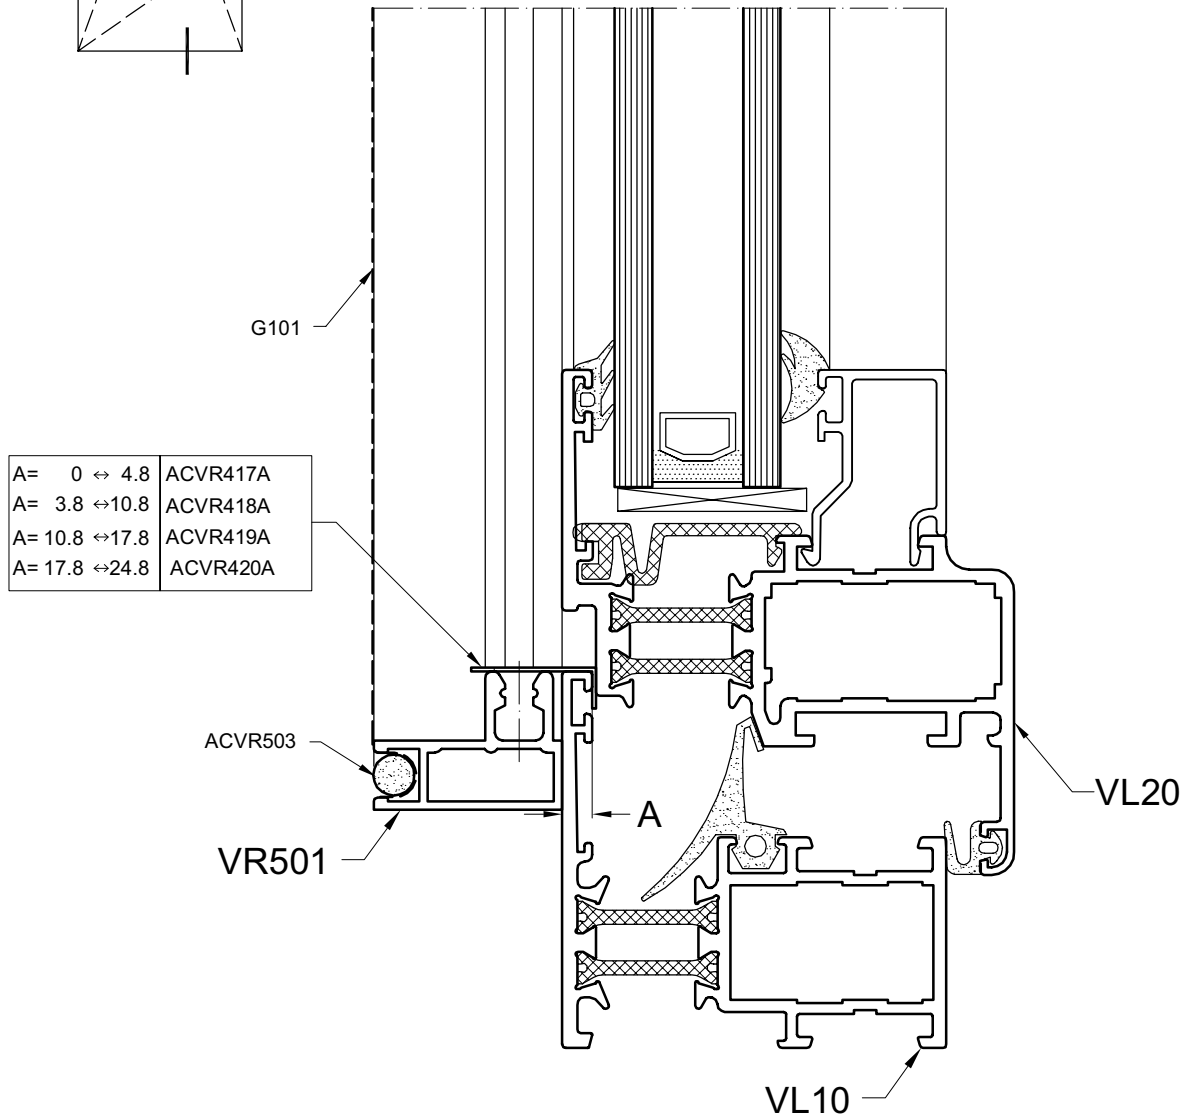

VLIEGENRAMEN
FENETRES MOUSTIQUARES
FLIEGENSCHUTZFENSTER
FLYSCREEN WINDOWS

DOORSNEDE - COUPE - SCHNITT - SECTION

VL10 : A = 4mm

door4