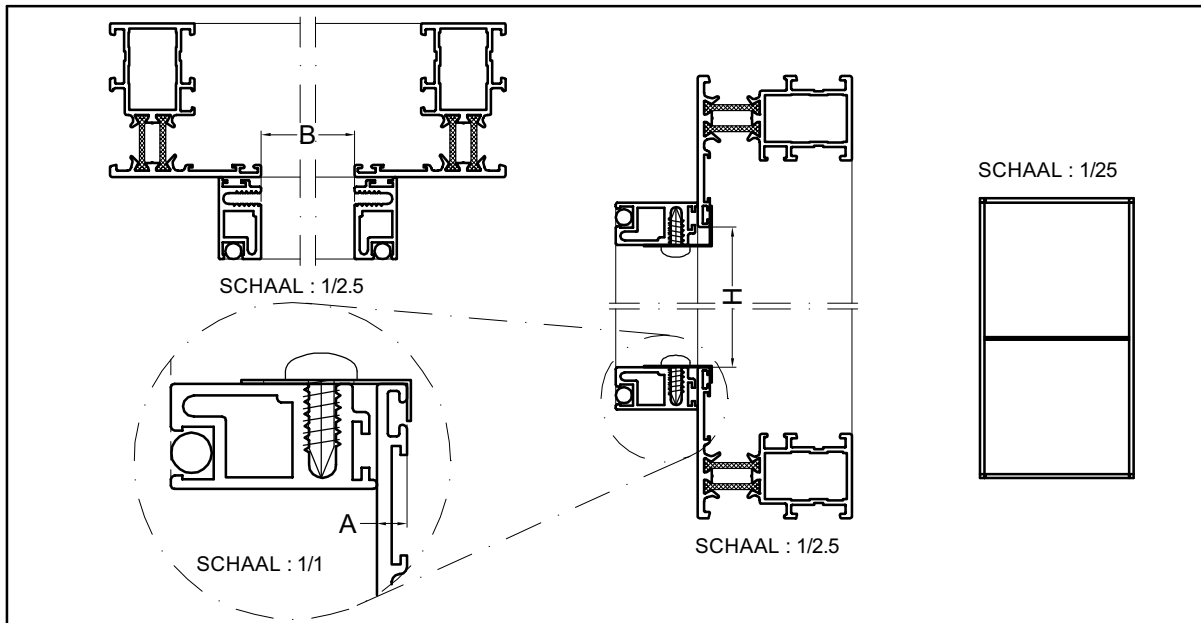

VLIEGENRAAM MET PVC-HOEK
FENETRE MOUSTIQUAIRE AVEC COIN PVC
FLIEGENSCHUTZFENSTER MIT PVC VERBUNDINGSWINKEL
FLYSCREEN WINDOW WITH PVC CORNERPIECE

ZAAGTABELLEN-TABLES DE SCIAGES-ZUSCHNITT-TABELLEN-SAWING

PROFIELEN PROFILS PROFILE PROFILES					TOEBEHOREN ACCESSOIRES ZUBEHÖRTEILE ACCESSORIES		
FL005			2	B	ACFL005	4	
FL005			2	H-6	ACVR503	2x(H+57)	
VR402			1	B+24.8		2x(B+63)	

BEVESTIGING FIXATION BEFESTIGUNG FIXATION		GAASMATEN DIM. TOILE MOUSTIQUAIRE GAZE MASSE GAUZE DIMENSIONS	
A = 0 ↔ 3.4	ACVR417A/B	B+63	
A = 2.2 ↔ 9.4	ACVR418A/B	H+57	
A = 9.4 ↔ 16.5	ACVR419A/B		
A = 16.5 ↔ 23.5	ACVR420A/B