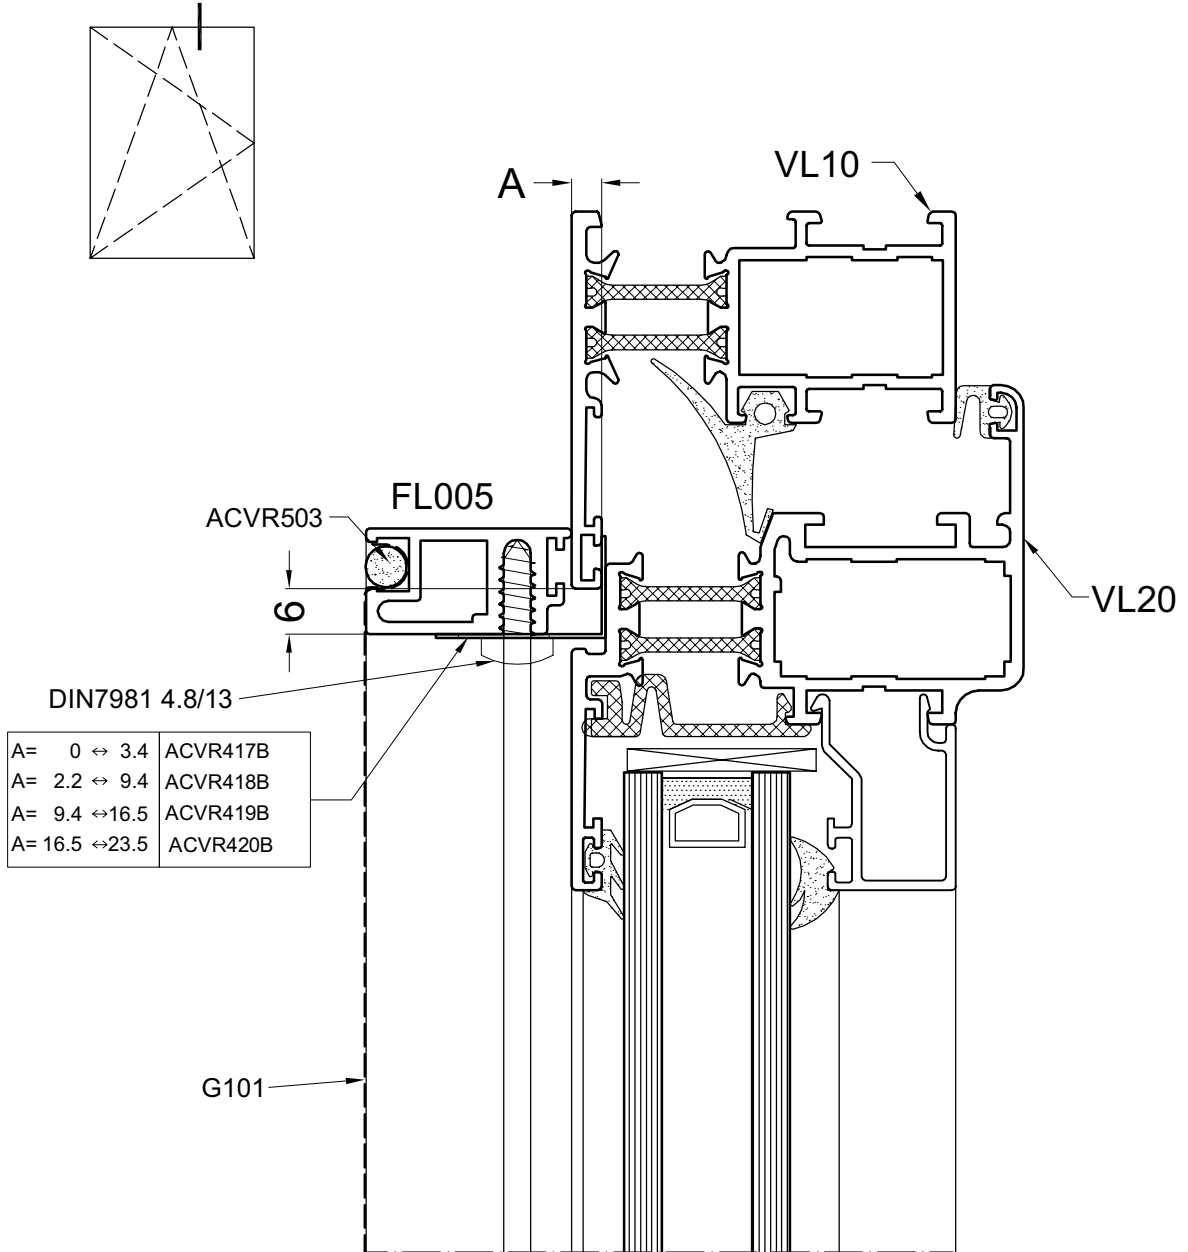

VLIEGENRAMEN
FENETRES MOUSTIQUARES
FLIEGENSCHUTZFENSTER
FLYSCREEN WINDOWS

DOORSNEDE - COUPE - SCHNITT - SECTION

VL10 : A = 4mm

door20