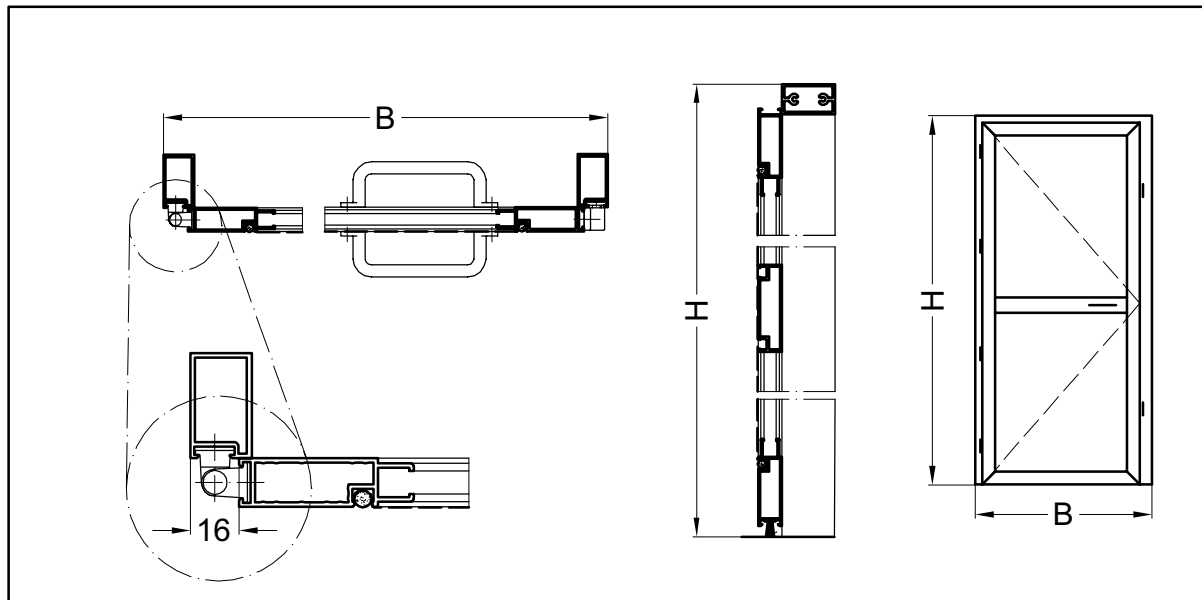

VLIEGENDEUR EN BUITENKADER MET ALU VERSTEKHOEK
PORTE MOUSTIQUAIRE ET DORMANT AVEC CLAME ALU
FLIEGENSCHUTZTÜR UND TÜRRAHMPROFIL MIT ALU ECKWINKEL
FLYSCREEN DOOR AND SUBFRAME WITH ALU CORNER CLEAT

ZAAGTABELLEN-TABLES DE SCIAGES-ZUSCHNITT-TABELLEN-SAWING

PROFIELEN PROFILS PROFILE PROFILES					TOEBEHOREN ACCESSOIRES ZUBEHÖRTEILE ACCESSORIES	
VB513			2	H	ACVB507	8
VB514			1	B-41	ACVD513 of/ou/oder/or	4
VD525			2	H-23	ACVD514	4
VD525			2	B-32	ACVD512B	2
VD526			1	B-124	ACVD511B	4
					ACVD510	2
					ACSR013	B-32
					ACVR503	2x(B+H)
					GAASMATEN DIM. TOILE MOUSTIQUAIRE GAZE MASSE GAUZE DIMENSIONS	
					B-80	
					H-80	

zaag6