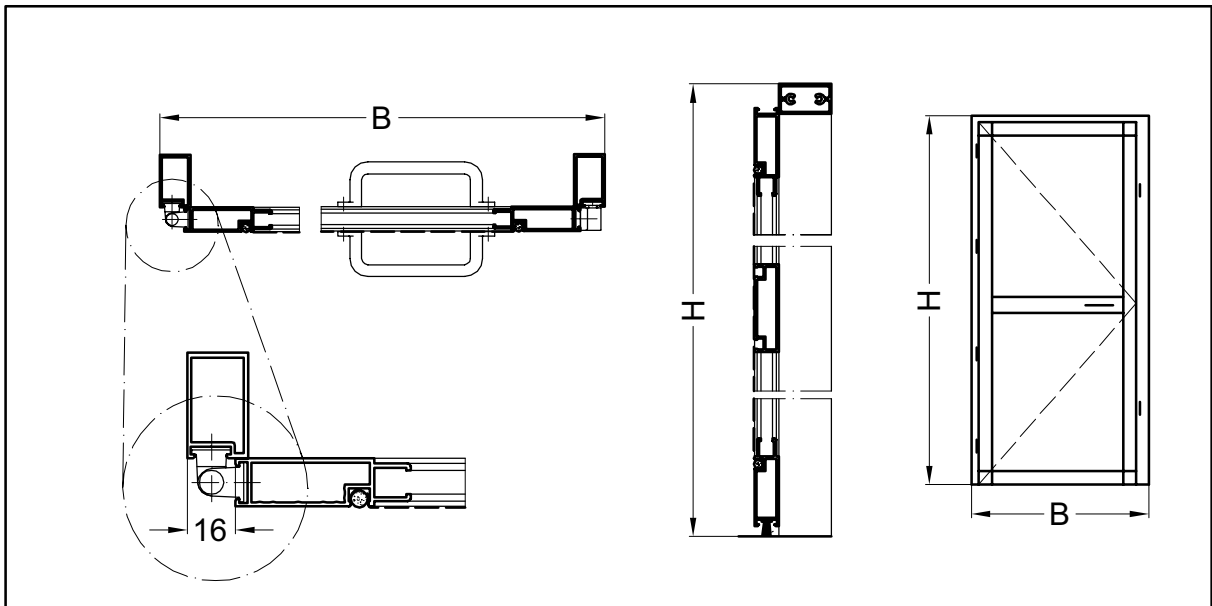

VLIEGENDEUR EN BUITENKADER PVC HOEK
PORTE MOUSTIQUAIRE ET DORMANT AVEC COIN PVC
FLIEGENSCHUTZTÜR UND TÜRRAHMPROFIL MIT PVC VERBINDUNGSWINKEL
FLYSCREEN DOOR AND SUBFRAME WITH PVC CORNERPIECE

ZAAGTABELLEN-TABLES DE SCIAGES-ZUSCHNITT-TABELLEN-SAWING

PROFIELEN PROFILS PROFILE PROFILES					TOEBEHOREN ACCESSOIRES ZUBEHÖRTEILE ACCESSORIES	
VB513			2	H	ACVB507	8
VB514			1	B-41	ACVD508	4
VD525			2	H-139	ACVD512B	2
VD525			2	B-148	ACVD511B	4
VD526			1	B-124	ACVD510	2
					ACSR013	B-32
					ACVR503	2x(B+H)
					GAASMATEN DIM. TOILE MOUSTIQUAIRE GAZE MASSE GAUZE DIMENSIONS	
					B-80	
					H-80	

zaag5