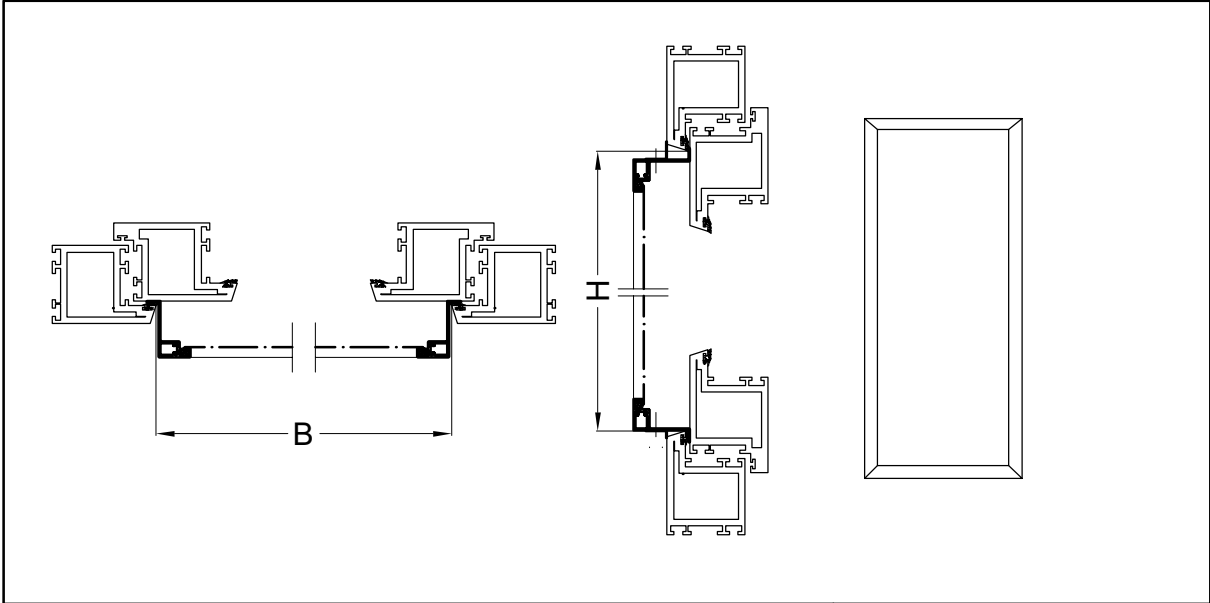

BLOKVLIEGENRAAM
FENETRE MOUSTIQUAIRE BLOC
BLOCK FLIEGENSCHUTZFENSTER
BLOCK FLYSCREEN

ZAAGTABELLEN-TABLES DE SCIAGES-ZUSCHNITT-TABELLEN-SAWING

PROFIELEN PROFILS PROFILE PROFILES					TOEBEHOREN ACCESSOIRES ZUBEHÖRTEILE ACCESSORIES	
FL001			2	H+10	ACFL001	4
FL001			2	B+14	ACVR503	2x(B+H)

BEVESTIGING FIXATION BEFESTIGUNG FIXATION	GAASMATEN DIM. TOILE MOUSTIQUAIRE GAZE MASSE GAUZE DIMENSIONS
ACVR417A/B	B H

zaag12