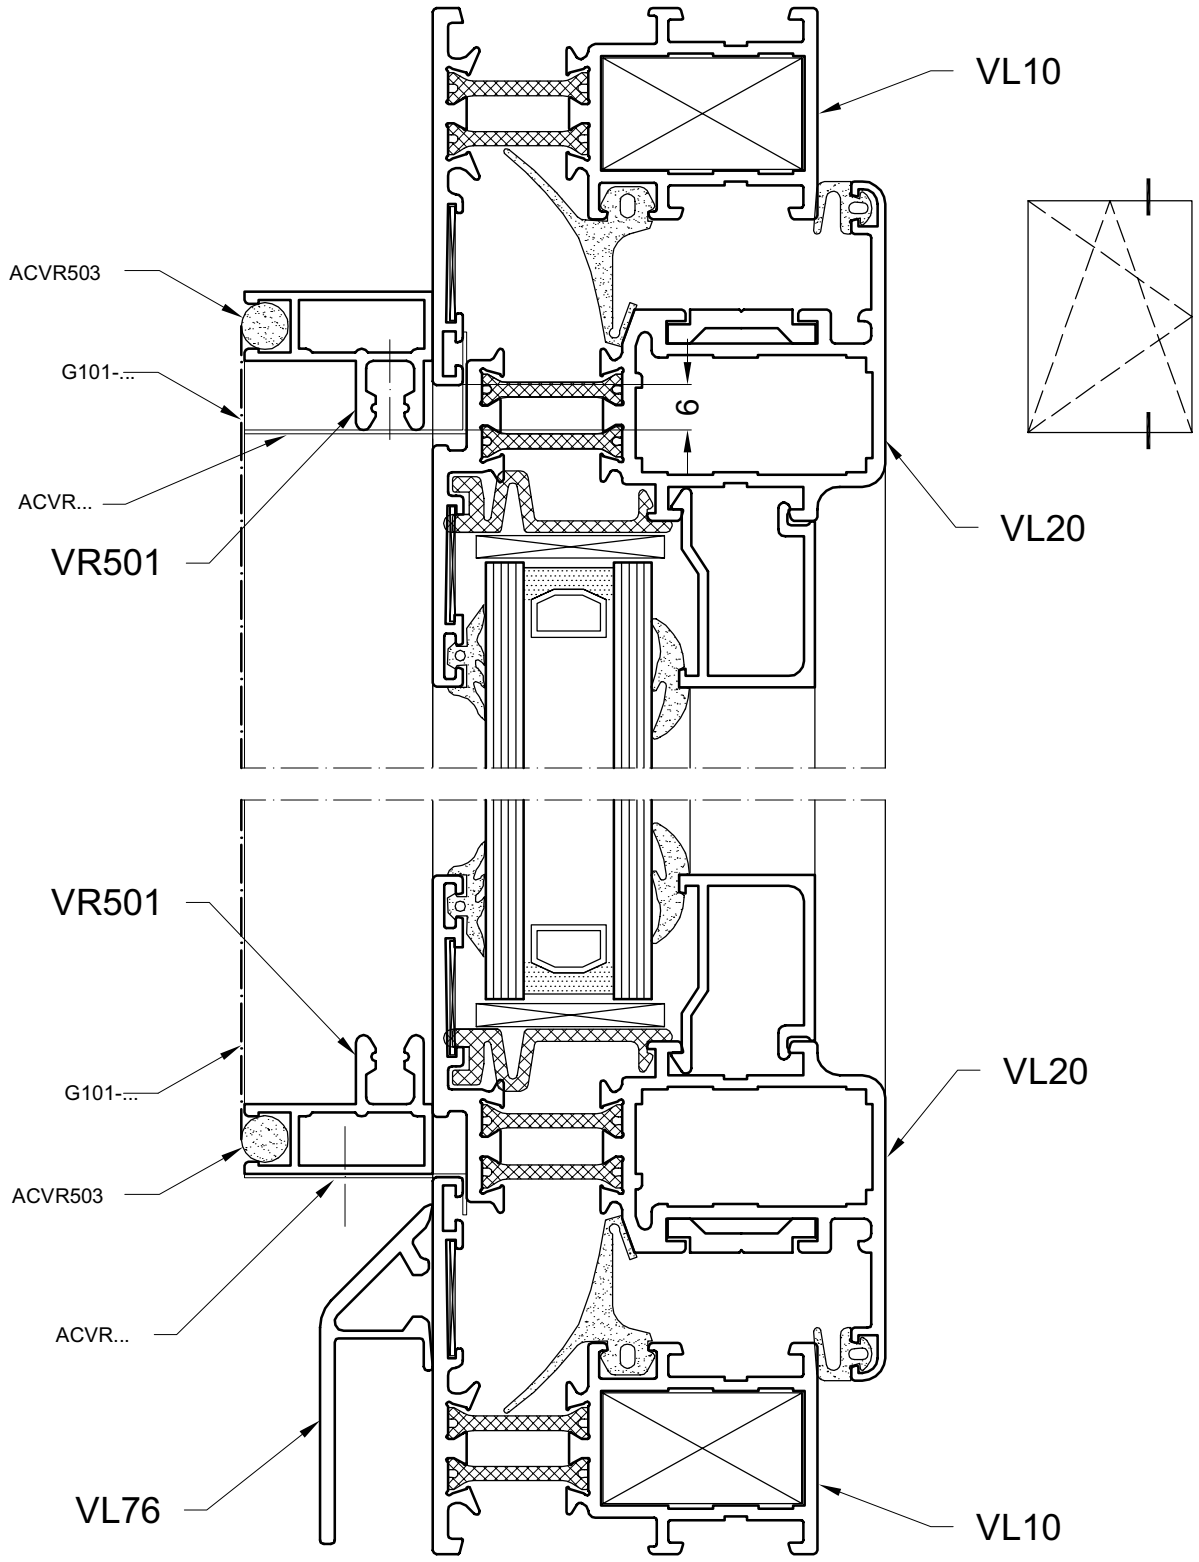

VLIEGENDEUR EN BUITENKADER MET ALU VERSTEKHOEK
PORTE MOUSTICUAIRE ET DORMANT AVEC CLAME ALU
FLIEGENSCHUTZTÜR UND TÜRRAHMPROFIL MIT ALU ECKWINKEL
FLYSCREEN DOOR AND SUBFRAME WITH ALU CORNER CLEAT

WERKTEKENINGEN-DESSINS DE CONSTRUCTION-KONSTRUKTIONZEICHNUNGEN-CONSTRUCTION DRAWING

fdorp