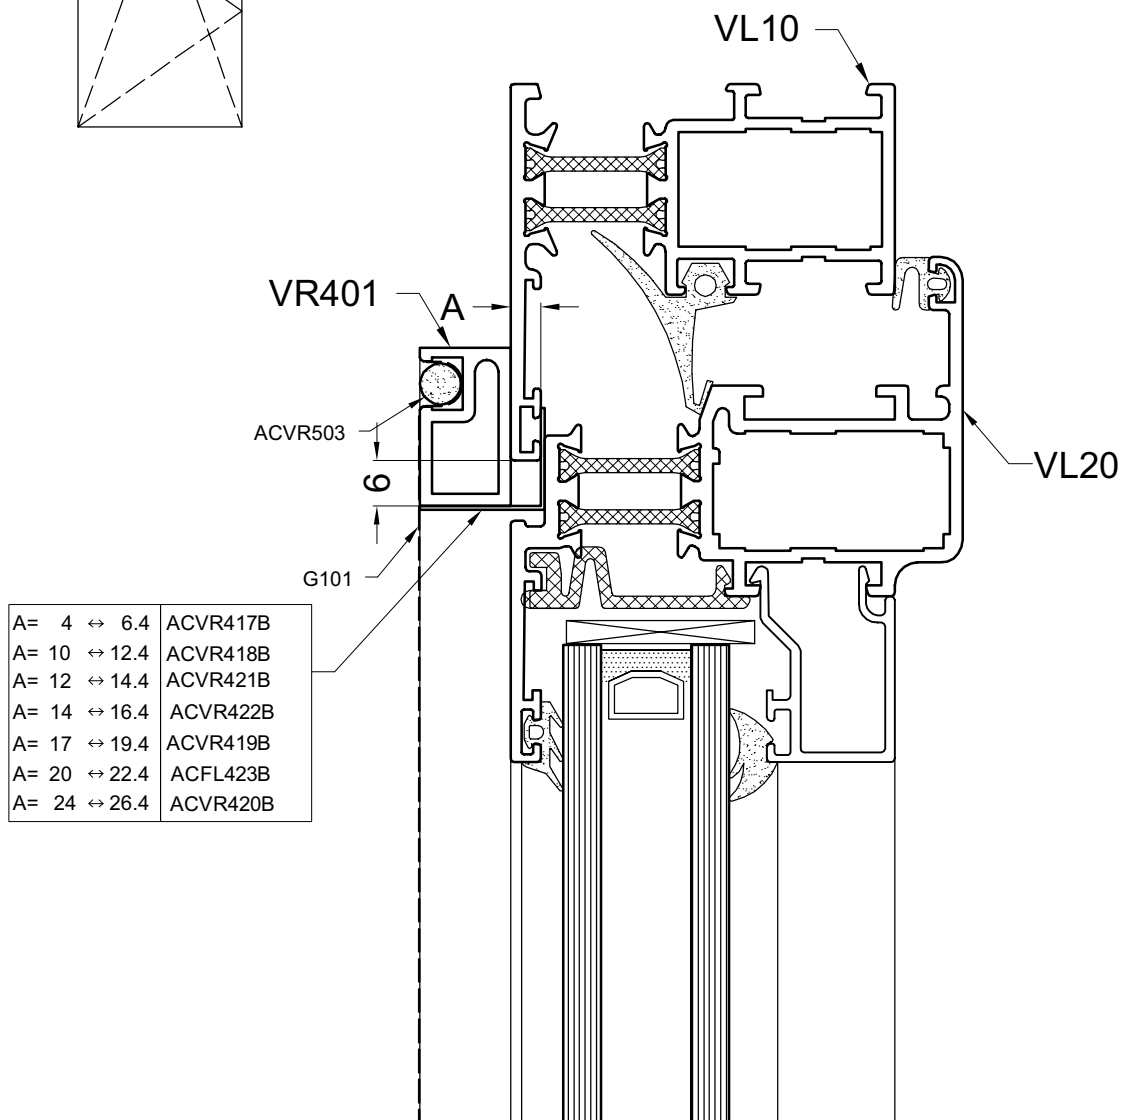

VLIEGENRAMEN
FENETRES MOUSTIQUARES
FLIEGENSCHUTZFENSTER
FLYSCREEN WINDOWS

DOORSNEDE - COUPE - SCHNITT - SECTION

VL10 : A = 4mm

door1