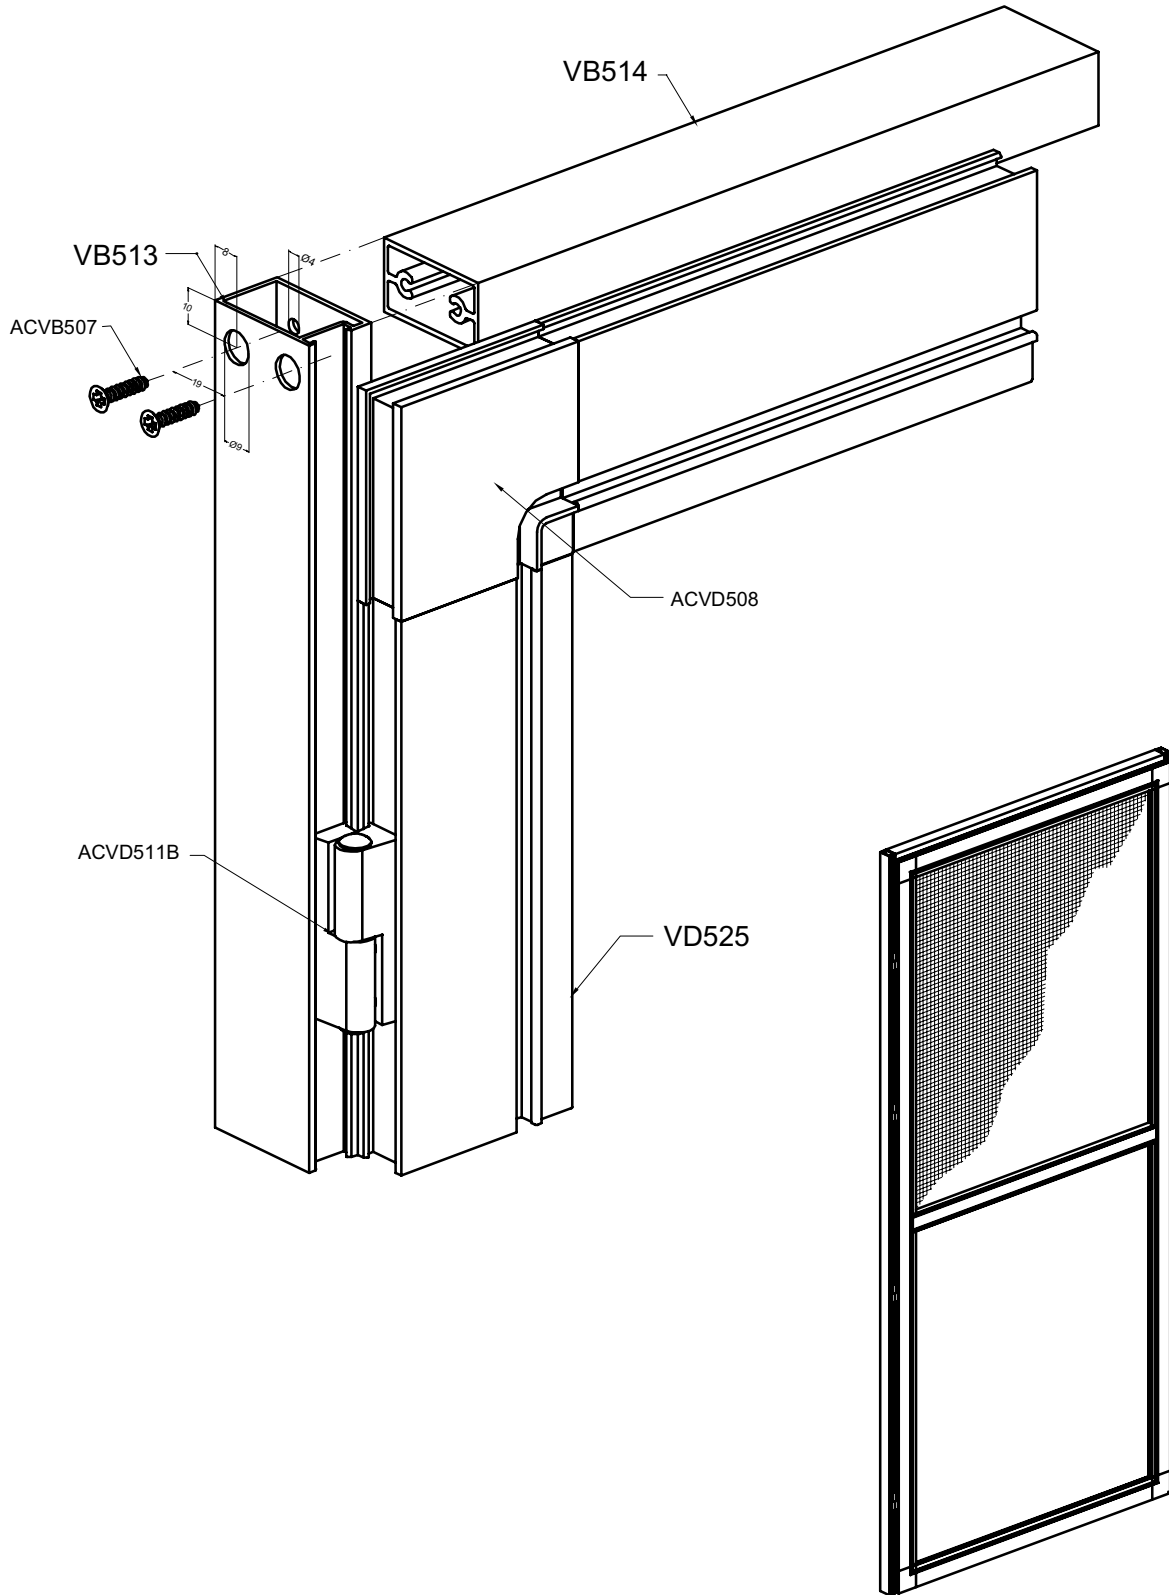

VLIEGENDEUR MET PVC HOEK-BEVESTIGING HOUT
PORTE MOUSTIQUAIRE AVEC COIN PVC-FIXATION BOIS
FLIEGENSCHUTZTÜR MIT PVC VERBINDUNGSWINKEL-BEVESTIGUNG HOLZ
FLYSCREEN DOOR WITH PVC CORNERPIECE-FIXATION WOOD

WERKTEKENINGEN-DESSINS DE CONSTRUCTION-KONSTRUKTIONZEICHNUNGEN-CONSTRUCTION DRAWING