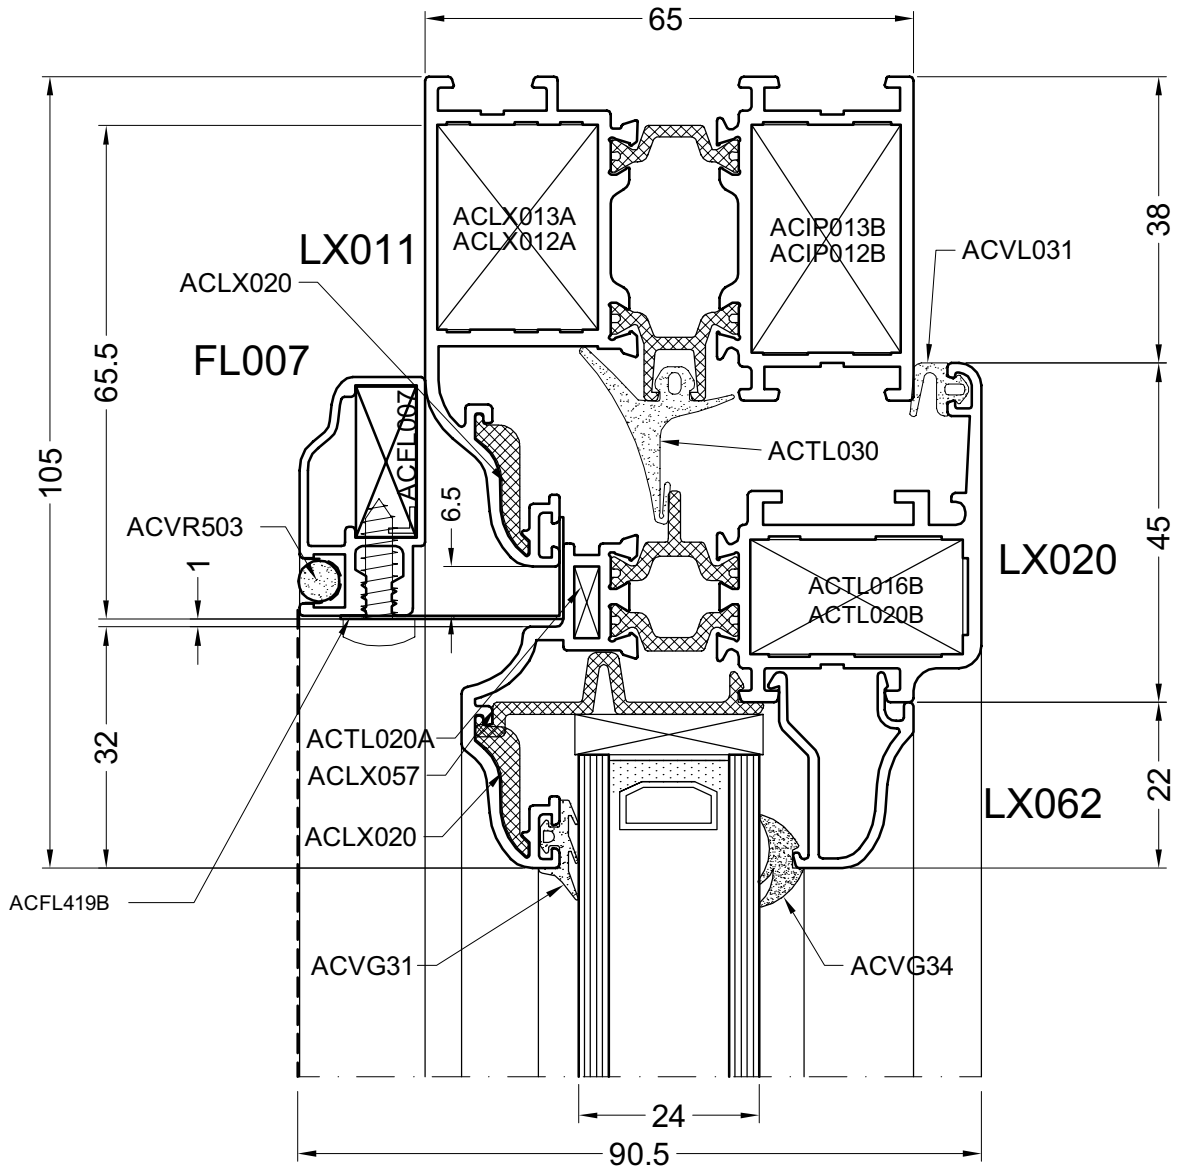

VLIEGENRAMEN
FENETRES MOUSTIQUARES
FLIEGENSCHUTZFENSTER
FLYSCREEN WINDOWS

DOORSNEDE - COUPE - SCHNITT - SECTION

door34