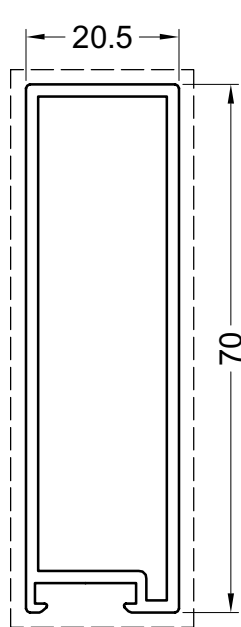

A = BUITEN - EXTERIEUR - AUSSEN - OUTSIDE
B = BINNEN - INTERIEUR - INNEN - INSIDE

NUMMER NUMERO NUMBER	AFBEELDING IMAGE BILD PICTURE	BLAD PAGE SEITE PAGE	OMTREK PERIM. UMRIB PERIM. mm	MECH. MEC. MECH. MEC. mm	lxx cm4	lyy cm4	LENGTE LONG. LANGE LENGTH	VERP. PER EMB. PAR PACK PR.	BR	AN	KL	GS	M1
FL527		14	383.6	294	-	-	6.5	2	X	X	X	X	
FL530		14	128.3	80.6	-	-	4.5 6.5	6	X	X	X	X	
FL531		14	194.6	105	-	-	4.5 6.5	6	X	X	X	X	
VR401		12	79	59	-	-	6	5	X	X	X	X	
VR402		12	64	64	-	-	6	4	X	X	X	X	
VR501		12	121	75	-	-	6	10	X	X	X	X	
VR502		12	71	71	-	-	6	5	X	X	X	X	
VB513		13	122.7	99	-	-	4.7	5	X	X	X	X	
VB514		13	109.1	110	-	-	1.2 6	5	X	X	X	X	

NUMMER NUMERO NUMMER NUMBER	AFBEELDING IMAGE BILD PICTURE	BLAD PAGE SEITE PAGE	OMTREK PERIM. UMRIB PERIM. mm	MECH. MEC. MECH. MEC. mm	lxx cm4	lyy cm4	LENGTE LONG. LANGE LENGTH	VERP. PER EMB. PAR PACK PR. PACK PR.	BR	AN	KL	GS	M1
VB515		13	192.7	192.7	-	-	5	2	X	X	X	X	
VB516		13	192.7	192.7	-	-	1.17 4.7	2	X	X	X	X	
VD525		13	201.5	156	-	-	6.1	5	X	X	X	X	
VD526		13	172.3	137	-	-	4.5 6	5	X	X	X	X	
VS532		13	69	44	-	-	6.5	10	X	X	X	X	

ACFL007

FL007

VLIEGENDEURPROFIELEN
PROFIL PORTE MOUSTIQUAIRE
FLUGELPROFIELEN FLIEGENSCHUTZTÜR
FLYSCREEN DOOR PROFILES

PROFIELEN - PROFILS- PROFILE - PROFILES

VB513

VB514

VB515

VB516