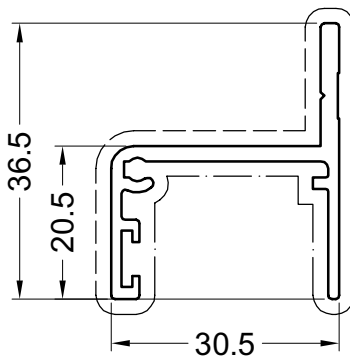

FL526

FL531