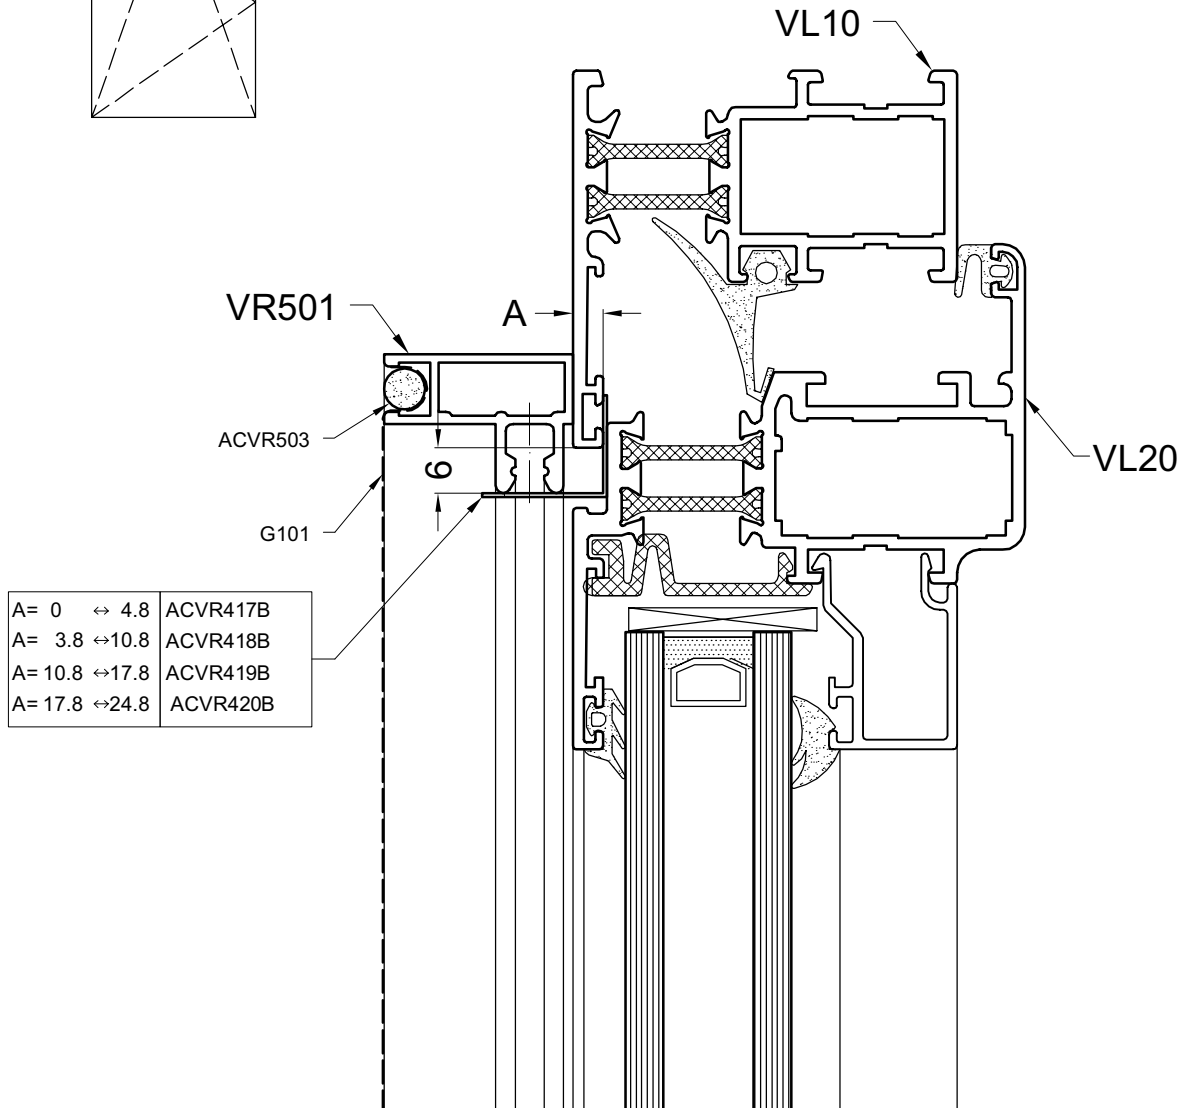

VLIEGENRAMEN
FENETRES MOUSTIQUARES
FLIEGENSCHUTZFENSTER
FLYSCREEN WINDOWS

DOORSNEDE - COUPE - SCHNITT - SECTION

VL10 : A = 4mm

door2