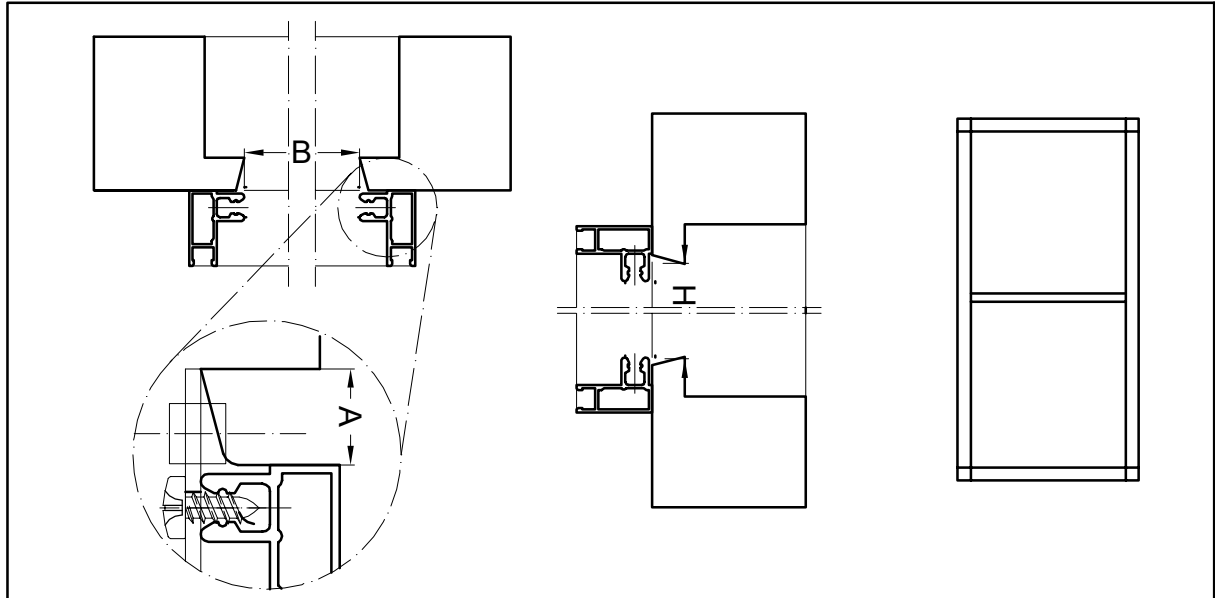

VLIEGENRAAM MET PVC HOEK-BEVESTIGING HOUT
FENETRE MOUSTIQUAIRE AVEC COIN PVC-FIXATION BOIS
FLIEGENSCHUTZFENSTER MIT PVC VERBUNDUNG-BEFESTIGUNG HOLZ
FLYSCREEN WINDOW WITH PVC CORNERPIECE-FIXATION WOOD

ZAAGTABELLEN-TABLES DE SCIAGES-ZUSCHNITT-TABELLEN-SAWING

PROFIELEN PROFILS PROFILE PROFILES					TOEBEHOREN ACCESSOIRES ZUBEHÖRTEILE ACCESSORIES	
VR501			2	B	ACVR504	4
VR501			2	H-6	ACVR503	2x(B+38)
VR502			1	B+18	ACVR410	2x(H+32)
						8

BEVESTIGING HOUT FIXATION BOIS BEFESTIGUNG HOLZ FIXATION WOOD		GAASMATEN DIM. TOILE MOUSTIQUAIRE GAZE MASSE GAUZE DIMENSIONS	
A = 13 ↔	ACVR505	B+58	H+52

zaag4