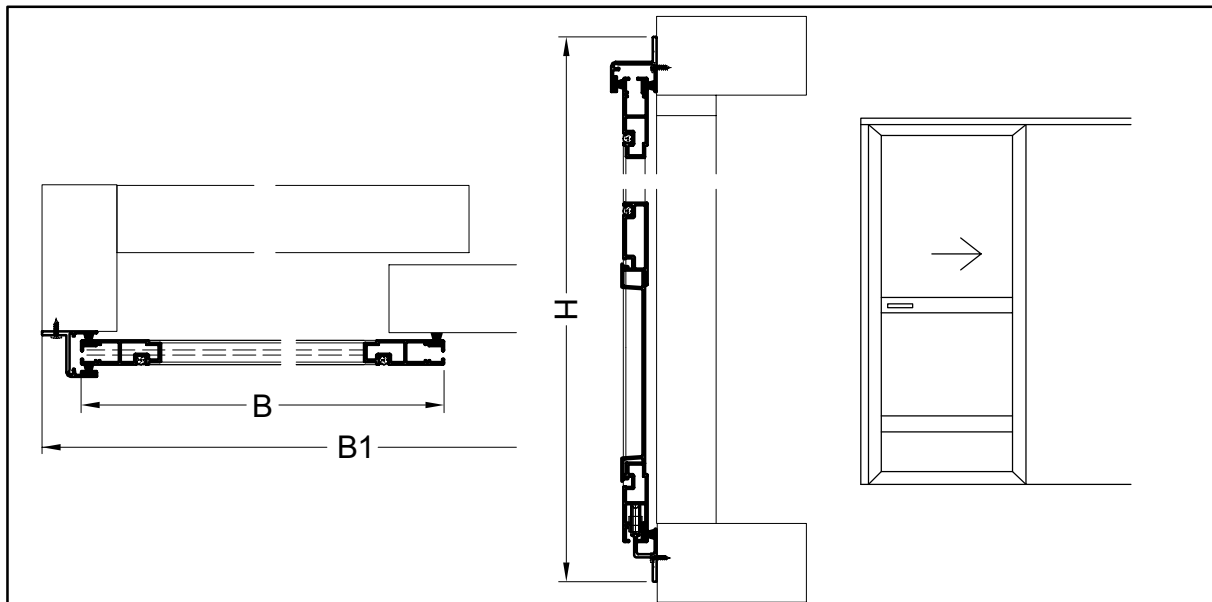

SCHUIFVLIEGENDEUR MET PVC VERSTEKHOEK-WIELTJE INBOUW
PORTE MOUSTIQUAIRE COULISSANTE AVEC CLAME PVC-ROULETTE A ENCASTRER
FLIEGENSCHUTZSCHIEBETÜR MIT PVC ECKWINKEL-EINBAU RAD
SLIDING FLYSCREEN DOOR WITH PVC SQUARE-RECESSED FITTING ROLLER

ZAAGTABELLEN-TABLES DE SCIAGES-ZUSCHNITT-TABELLEN-SAWING

PROFIELEN PROFILS PROFILE PROFILES					TOEBEHOREN ACCESSOIRES ZUBEHÖRTEILE ACCESSORIES	
FL531			1	H	ACFL016	2
FL530			1	B1	ACVR503	2x(B+H)
			1	B1-44	ACSR012A	3x(B+H)
FL525			2	B	ACVD510	1
			2	H-52	ACVB507	2
FL526			2	B-90	ACFL513	4
FL527			1	B-105	GAASMATEN DIM. TOILE MOUSTIQUAIRE GAZE MASSE GAUZE DIMENSIONS	
					B	
					H	

zaag16