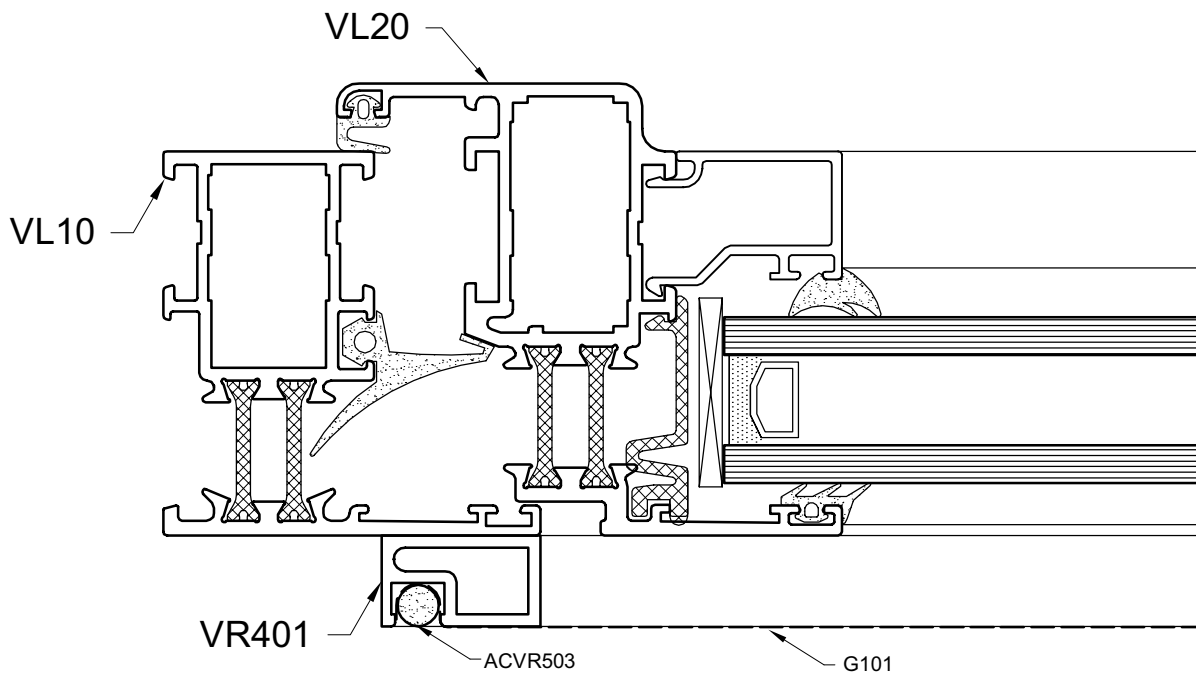

VLIEGENRAMEN
FENETRES MOUSTIQUARES
FLIEGENSCHUTZFENSTER
FLYSCREEN WINDOWS

DOORSNEDE - COUPE - SCHNITT - SECTION

door5