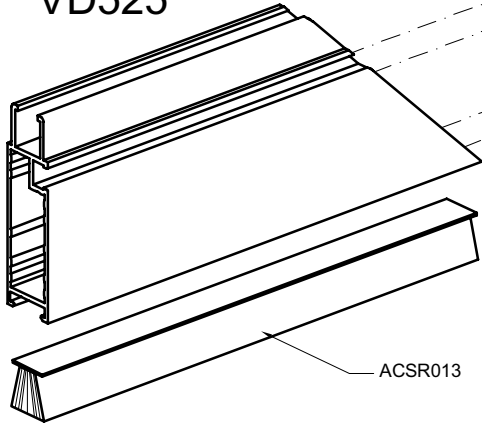

VD525

ACSR013