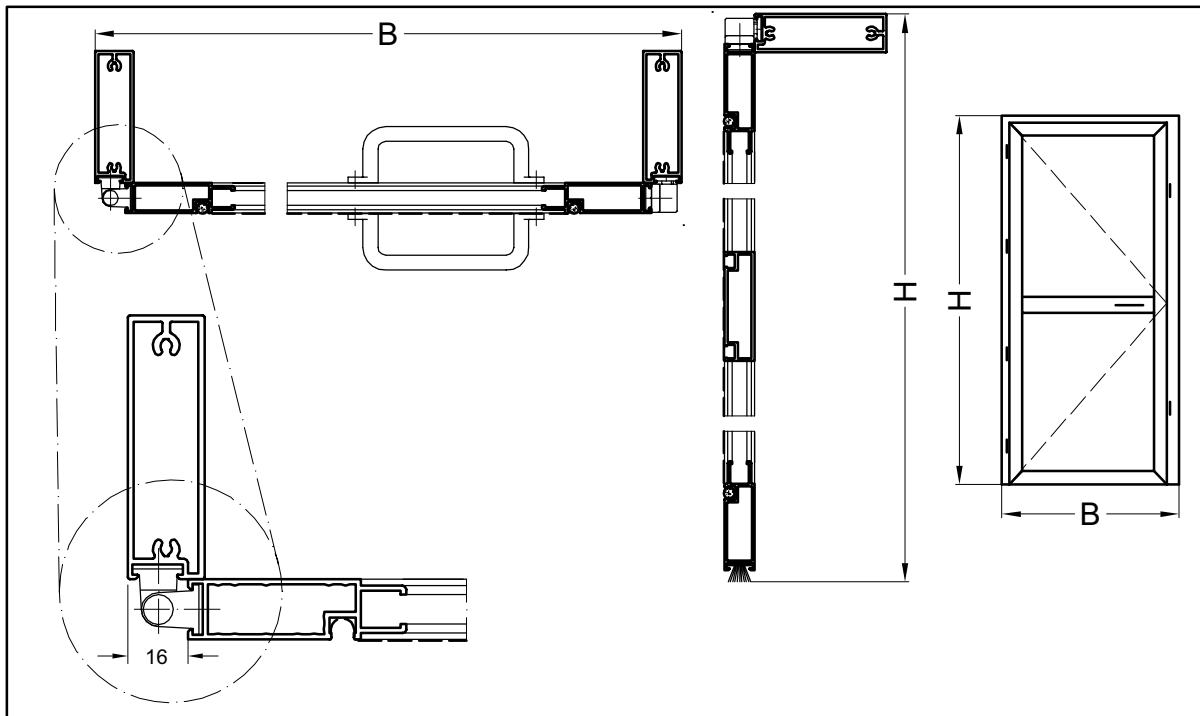

VLIEGENDEUR EN BUITENKADER MET ALU VERSTEKHOEK
PORTE MOUSTIQUAIRE ET DORMANT AVEC CLAME ALU
FLIEGENSCHUTZTÜR UND TÜRRAHMENPROFIL MIT ALU ECKWINKEL
FLYSCREEN DOOR AND SUBFRAME WITH ALU CORNER CLEAT

ZAAGTABELLEN-TABLES DE SCIAGES-ZUSCHNITT-TABELLEN-SAWING

PROFIELEN PROFILS PROFILE PROFILES					TOEBEHOREN ACCESSOIRES ZUBEHÖRTEILE ACCESSORIES	
VB516			2	H	ACVB507	8
VB516			1	B-41	ACVD513 of/ou/oder/or	4 /
VD525			2	H-23	ACVD514	4
VD525			2	B-32	ACVD512B	2
VD526			1	B-124	ACVD511B	4
					ACVD510	2
					ACSR013	B-32
					ACVR503	2x(B+H)
					GAASMATEN DIM. TOILE MOUSTIQUAIRE GAZE MASSE GAUZE DIMENSIONS	
					B-80	
					H-80	

zaag22