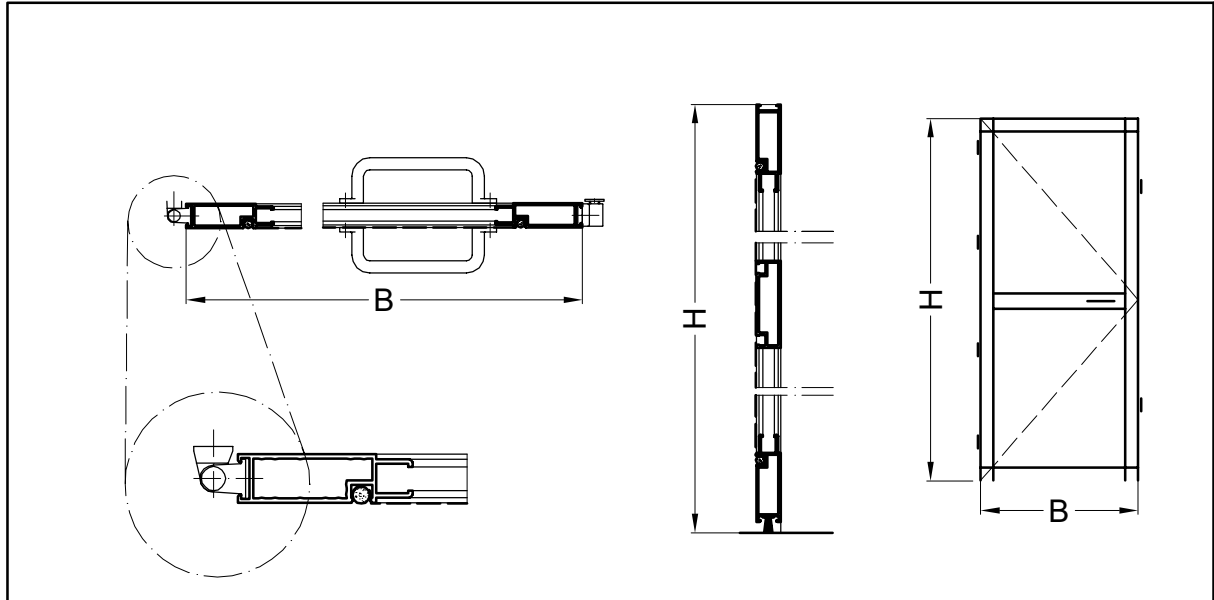

VLIEGENDEUR MET PVC HOEK-BEVESTIGING HOUT
PORTE MOUSTIQUAIRE AVEC COIN PVC-FIXATION BOIS
FLIEGENSCHUTZTÜR MIT PVC VERBINDUNGSWINKEL-BEFESTIGUNG HOLZ
FLYSCREEN DOOR WITH PVC CORNERPIECE-FIXATION WOOD

ZAAGTABELLEN-TABLES DE SCIAGES-ZUSCHNITT-TABELLEN-SAWING

PROFIELEN PROFILS PROFILE PROFILES					TOEBEHOREN ACCESSOIRES ZUBEHÖRTEILE ACCESSORIES	
VD525			2	H-123	ACVB507	8
VD525			2	B-116	ACVD508	4
VD526			1	B-92	ACVD512A	2
					ACVD511A	4
					ACVD510	2
					ACSR013	B-32
					ACVR503	2x(B+H)
					GAASMATEN DIM. TOILE MOUSTIQUAIRE GAZE MASSE GAUZE DIMENSIONS	
					B-50	
					H-50	

zaag7