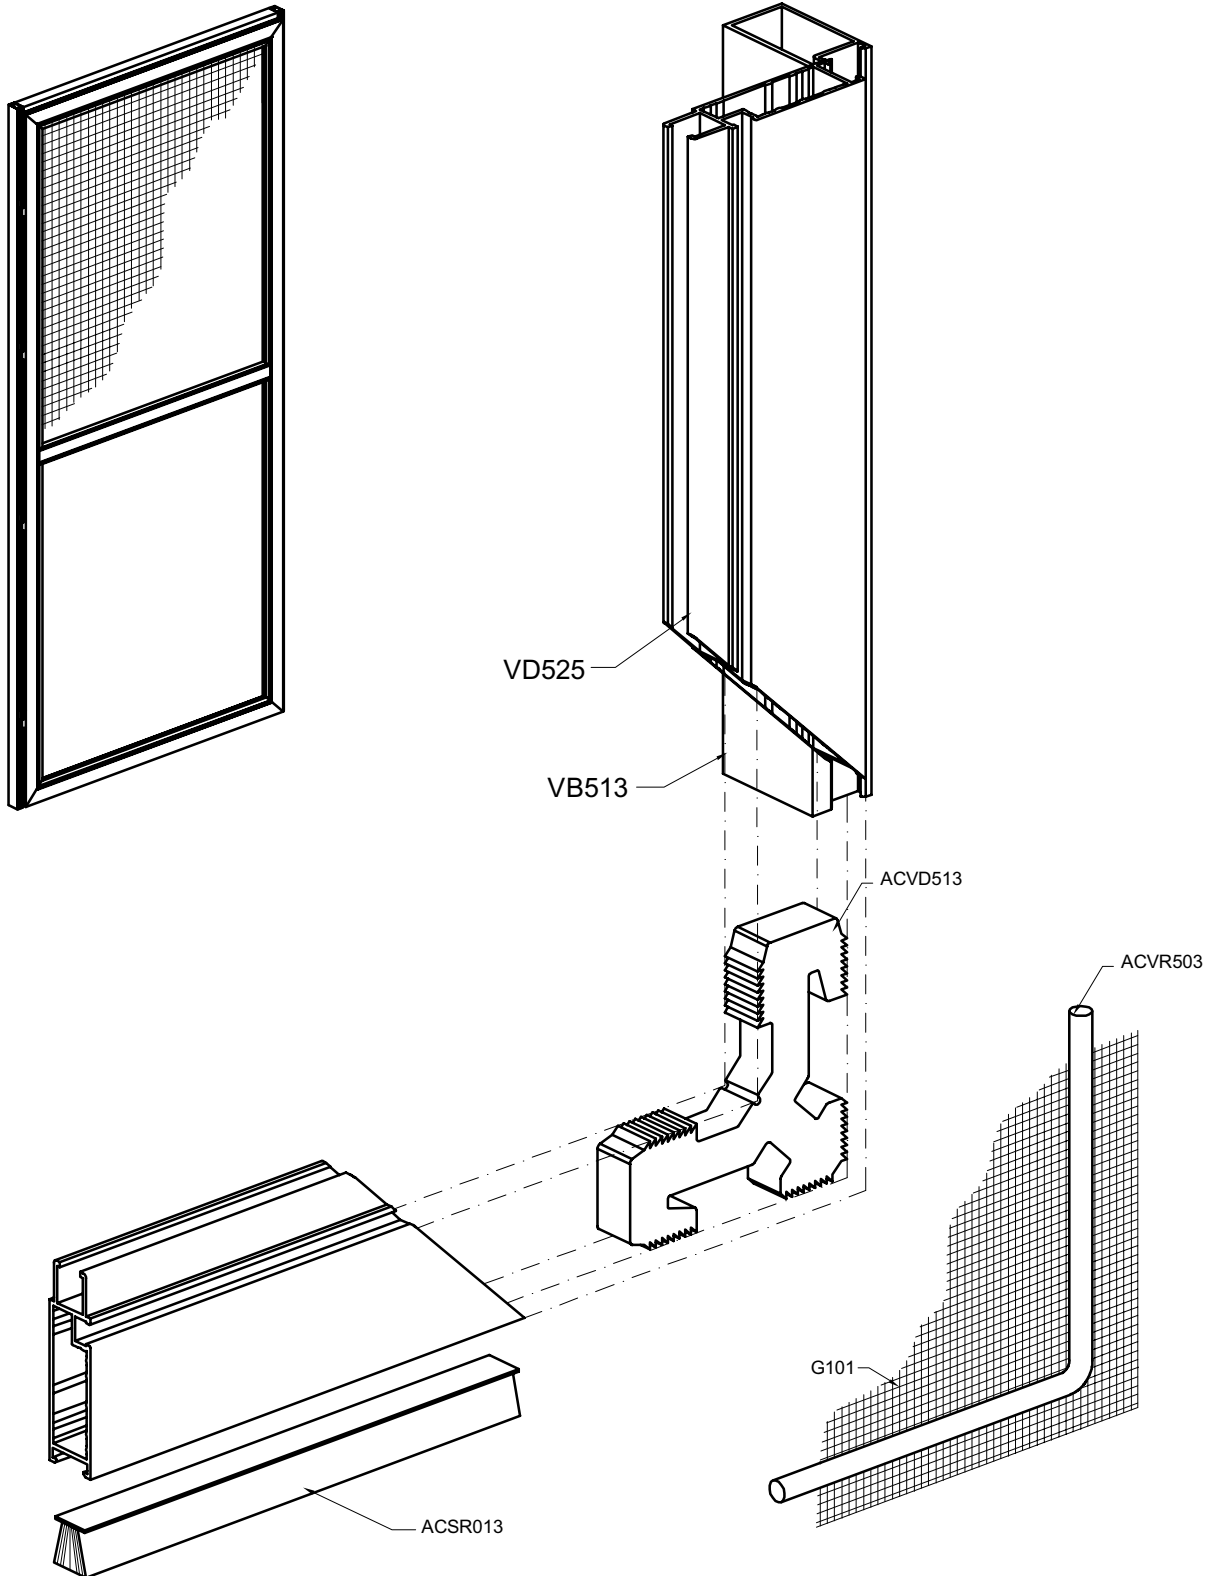

VLIEGENDEUR EN BUITENKADER MET ALU VERSTEKHOEK
PORTE MOUSTIQUAIRE ET DORMANT AVEC CLAME ALU
FLIEGENSCHUTZTÜR UND TÜRRAHMPROFIL MIT ALU ECKWINKEL
FLYSCREEN DOOR AND SUBFRAME WITH ALU CORNER CLEAT

WERKTEKENINGEN-DESSINS DE CONSTRUCTION-KONSTRUKTIONZEICHNUNGEN-CONSTRUCTION DRAWING