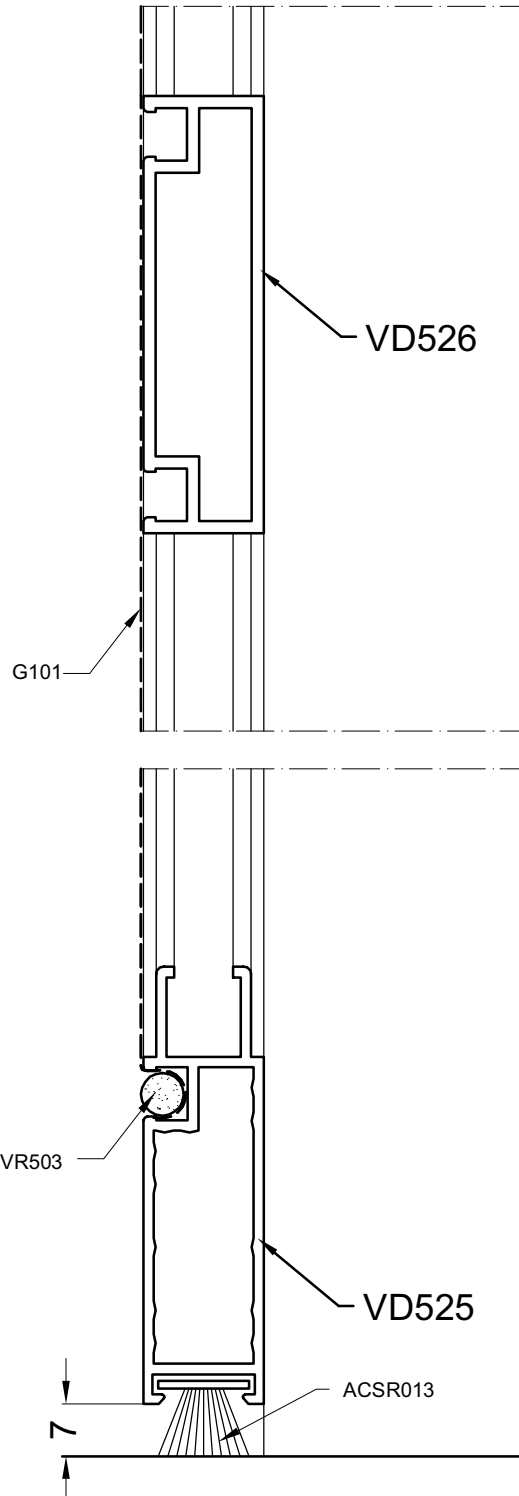

VLIEGENDEUREN
PORTE MOUSTIQUARES
FLIEGENSCHUTZTÜREN
FLYSCREEN DOORS

DOORSNEDE - COUPE - SCHNITT - SECTION

door12