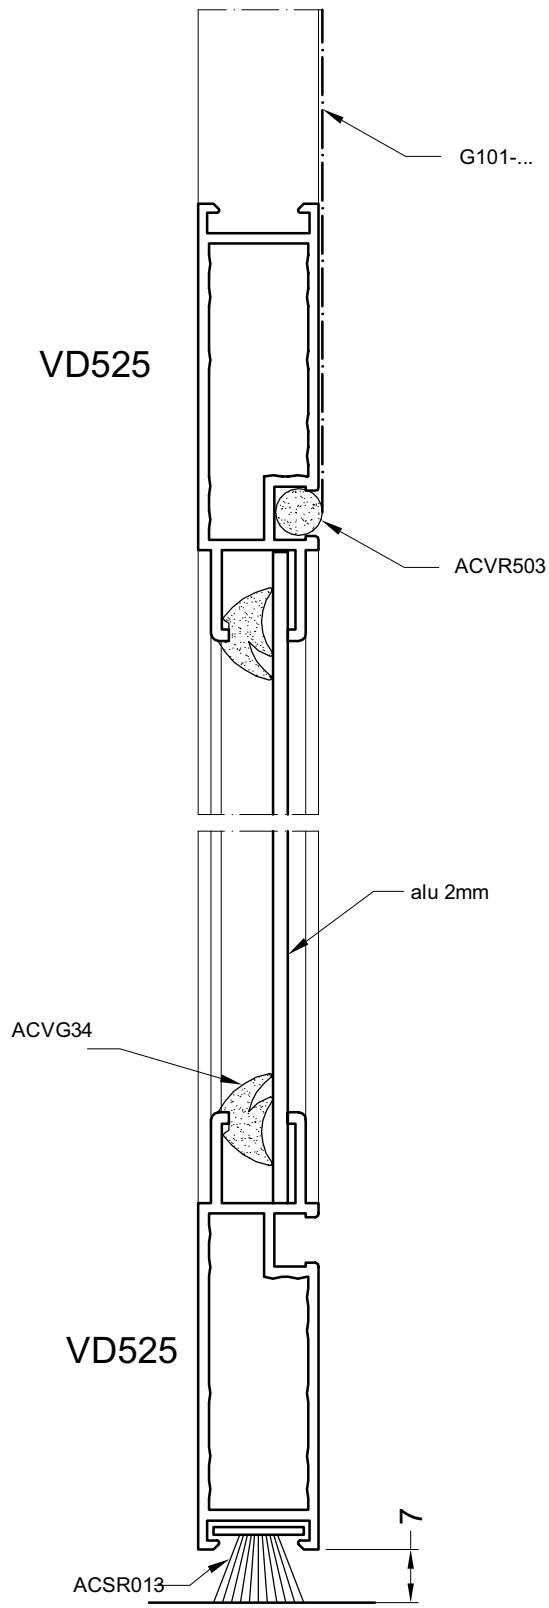

SCHOPPLAAT IN VD525
PANNEAU DE PROTECTION EN VD525
SCHUTZSCHILD IN VD525
PROTECTION PANEL IN VD525

WERKTEKENINGEN-DESSINS DE CONSTRUCTION-KONSTRUKTIONZEICHNUNGEN-CONSTRUCTION DRAWING

deurpl