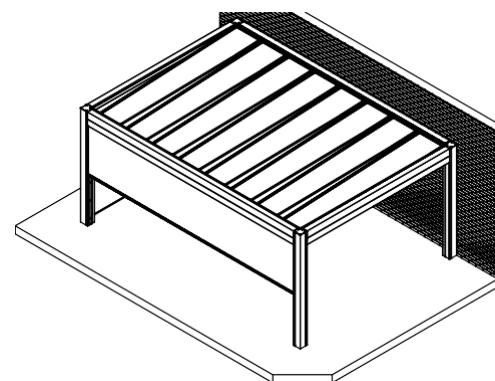

Angeschlossen mit Glasdach und Senkrecht-Markisen