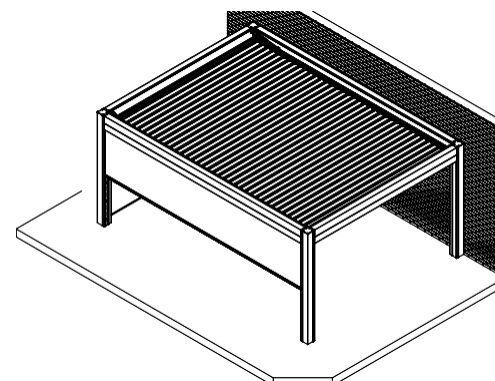

Angeschlossen mit Lamellen und Senkrecht-Markisen

Verschiedene SOMNIUM-Konfigurationen wurden ausführlichen statischen Berechnungen mit der FEM (Finite-Elemente-Methode) unterzogen. Der zu berechnende Körper wird dabei in endlich (finit) viele Teilkörper einfacher Form zerlegt. Also beispielsweise in viele kleine Quader oder Tetraeder. Sie sind die „finiten Elemente“. Das physikalische Verhalten jedes einzelnen kleinen Elements, wie der Zusammenhang von Kraft und Verformung oder auch von Wärme und Temperatur, kann durch mathematische Gleichungen beschrieben werden. Die Stabilität des SOMNIUM wurde unter verschiedenen Wetterbedingungen wie Wind- und Schneelasten überprüft. Diese Berechnungen erfolgen nach Eurocode, Klasse CC2 nach EN1990.