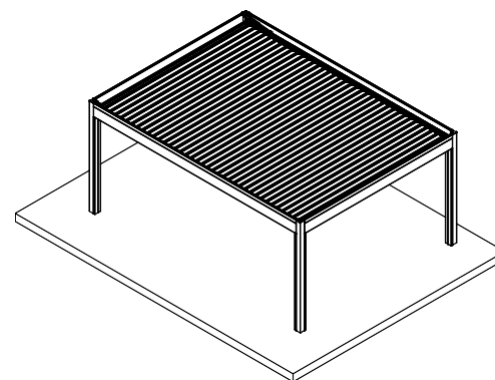

SOMNIUM

Aluminium Flachdach

Alle Vorteile auf einen Blick

EIN MASSGESCHNEIDERTES TERRASSEN-FLACHDACH

- Freistehend, angeschlossen oder überhängend
- Maximale Abmessungen von 6,0 m x 4,5 m und 3 m Höhe
- Geradliniges und modernes Design
- Mit Lamellen oder Glasdach
- Ein- oder doppelwandige Lamellen

OPTIMALER KOMFORT

- Bedienung über Somfy-Steuerung
- Lamellen bis zu 120° Grad drehbar
- Wasserdichte Konstruktion mit integriertem Rinnenprofil und verdeckter Entwässerung
- Frostschutz-Stellung

VIELE AUSSTATTUNGS-OPTIONEN

- Integrierte windabweisende Senkrecht-Markisen (patentierte ZipX®-Technologie von Wilms)
- Integrierte LED-Beleuchtung
- Große Farbauswahl
- Regen-, Wind- und Schneensensor

NÜCHTER

KN WINTERGARTEN GMBH

KN-Wintergarten GmbH
Hauptstraße 93
D-36129 Gersfeld-Hettenhausen
T +49 (0)66 56/50 37 99
F +49 (0)66 56/50 38 04

Zahlreiche Kombinationen sind möglich

Freistehend mit Lamellen