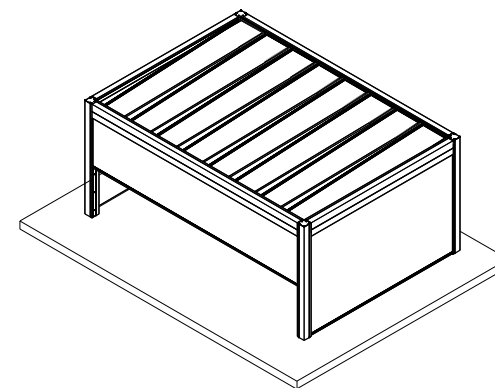

# NÜCHTER

KN WINTERGARTEN GMBH

KN-Wintergarten GmbH  
Hauptstraße 93  
D-36129 Gersfeld-Hettenhausen  
T +49 (0)66 56/50 37 99  
F +49 (0)66 56/50 38 04

Zahlreiche Kombinationen sind möglich

Freistehend mit Lamellen