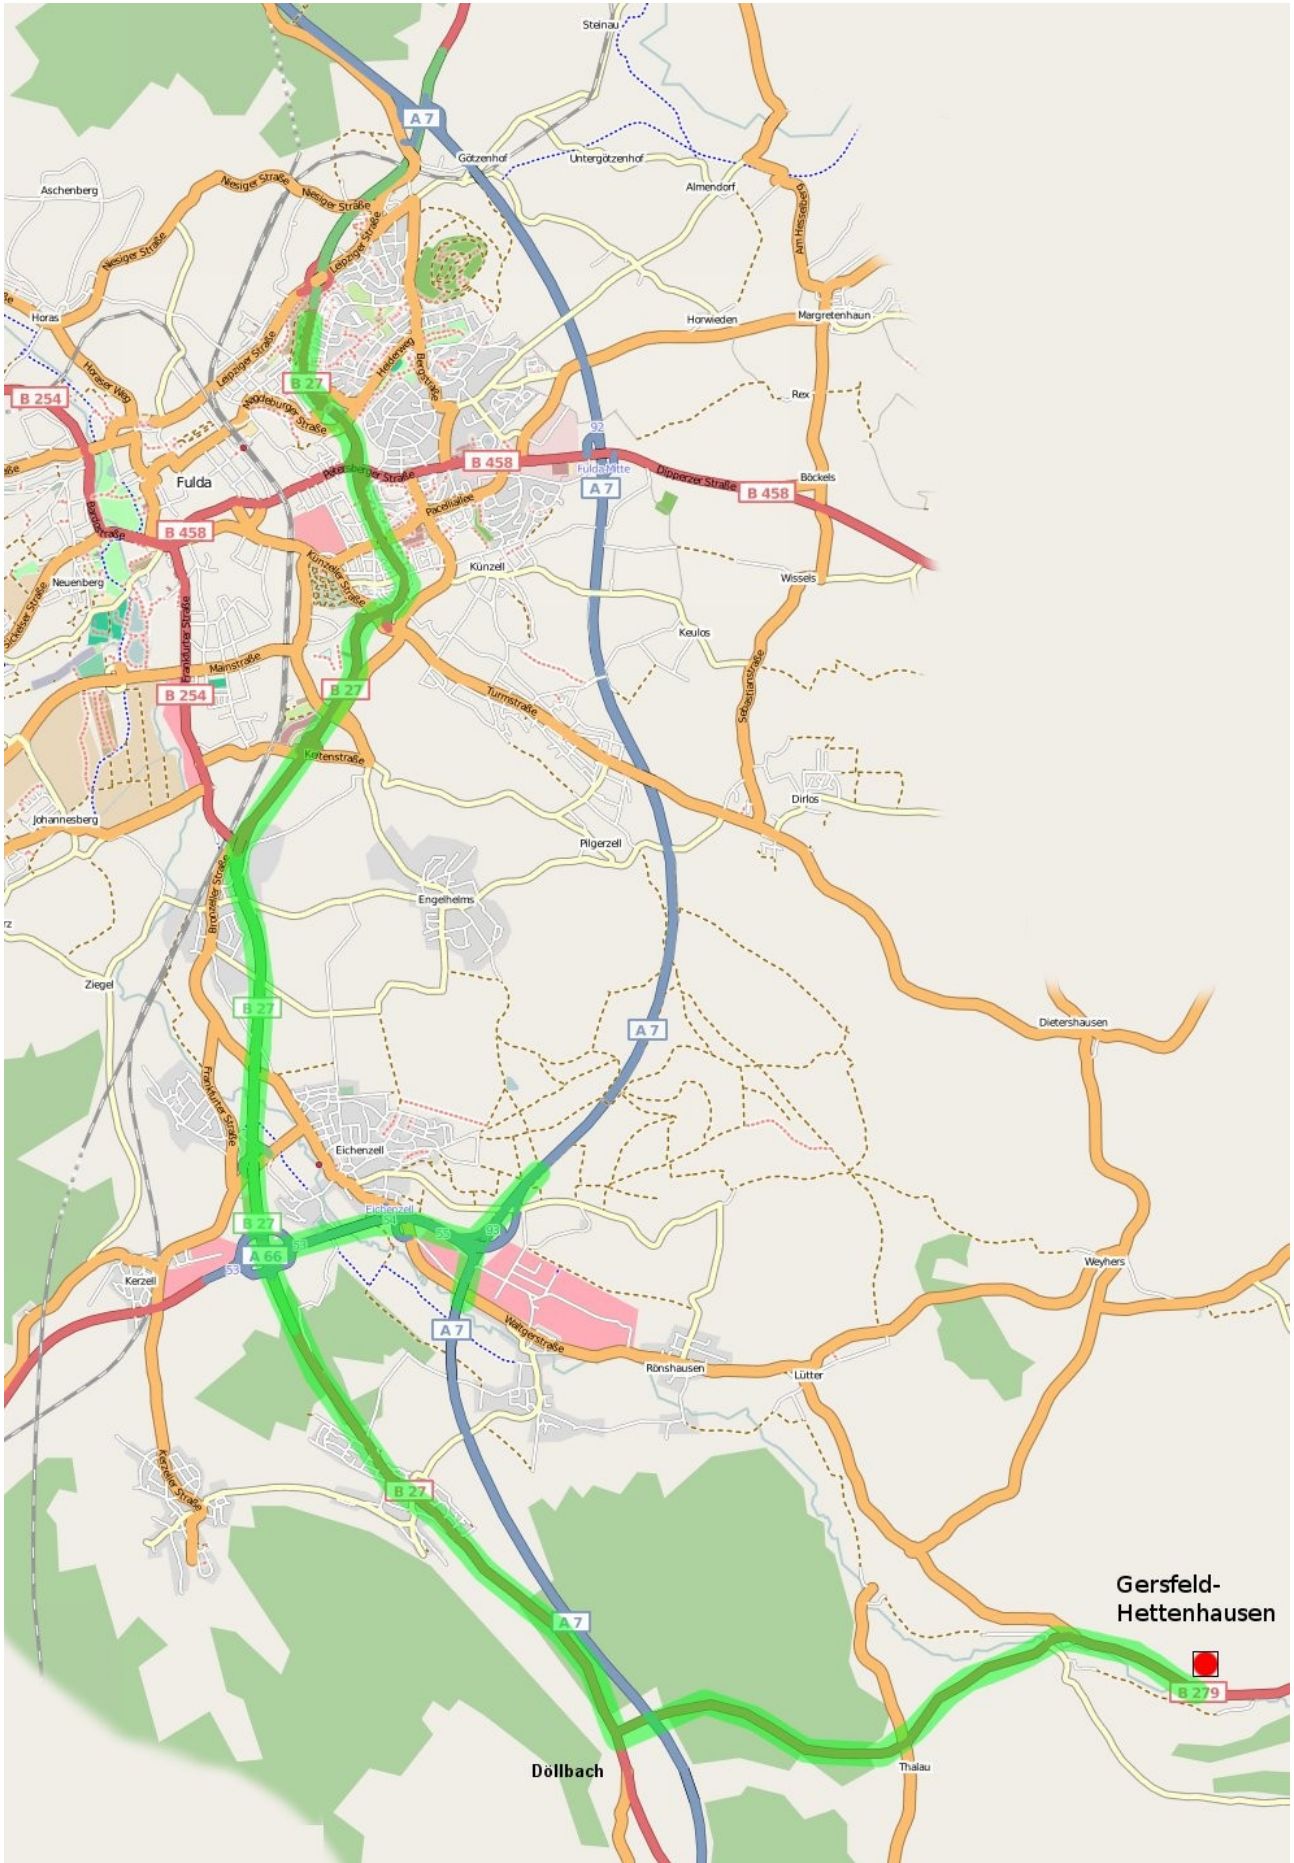

Anfahrtsbeschreibung zur Nüchter-Wintergarten GmbH.

Anschrift:

Nüchter-Wintergarten GmbH
Hauptstr. 93
D-36129 Gersfeld-Hettenhausen
Tel: +49 (0)6656 503799

Von ausserhalb:

- A 7 bis Autobahndreieck Fulda-Süd / Eichenzell.
- Dort auf die A 66 in Richtung Frankfurt / Hanau / Fulda-Süd.
- Kreuz Fulda Süd auf die B 27 in Richtung Coburg.
- Nach dem Ortsschild von Döllbach links in die B 279 Richtung Gersfeld.
- Nach ca.6 Km am Wegweiser nach Hettenhausen , links nach Hettenhausen einfahren und dann sofort rechts in die Hauptstraße
- Sie finden uns nach ca. 1000 Metern auf der linken Seite .

Aus Fulda direkt:

- Fahren Sie am besten auf die B27\Berliner Straße in Richtung Bad Brückenau.
- Nach dem Ortsschild von Döllbach links in die 279 Richtung Geersfeld
- Nach ca.6 Km am Wegweiser nach Hettenhausen, links nach Hettenhausen einfahren und dann sofort rechts in die Hauptstraße
- Sie finden uns nach ca. 1000 Metern auf der linken Seite .

Karte: In Hettenhausen.

Karte: Fulda, Hettenhausen und Umgebung

Hier noch einige Bilder um Ihnen die Orientierung zu erleichtern:

Nach dem Ortsschild von Döllbach links in die B 279 Richtung Gersfeld.

Nach ca.6 Km am Wegweiser nach Hettenhausen , links nach Hettenhausen einfahren und dann sofort rechts in die Hauptstraße.

Sie finden uns nach ca. 1000 Metern auf der linken Seite .

Die Karten sind dem Open Streetmap Projekt entnommen oder freihändig gezeichnet. Sie können für private wie kommerzielle Zwecke weiterverwendet werden. Für weitere Infos schauen Sie unter : www.openstreetmap.de/faq.html
Alle Fotos sind ©2008 Nüchter Wintergarten GmbH und dürfen nur mit deren Erlaubnis verwendet werden.